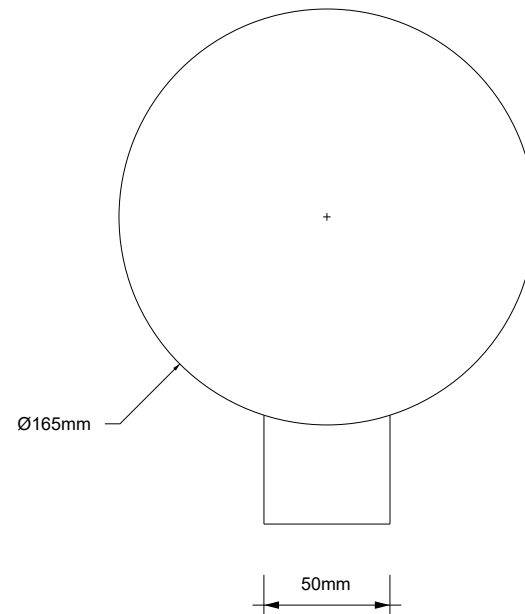

DECOR WALTHER®

Since 1973

BAR LIGHT

**MASSZEICHNUNG
DIMENSIONAL DRAWING
DESSIN DIMENSIONNEL
DISEGNO DIMENSIONALE**

20 Januar 2023 / FG
M 1:3

Alle Angaben ohne Gewähr.
Maß und Modelländerungen vorbehalten.
All information without engagement.
Measurement and changes conditionally.
Toutes les données sans garantie.
Les dimensions et les modèles peuvent être modifiés sans préavis.
Tutti i dati senza garanzia. Le dimensioni e i modelli sono soggetti a modifiche senza preavviso.