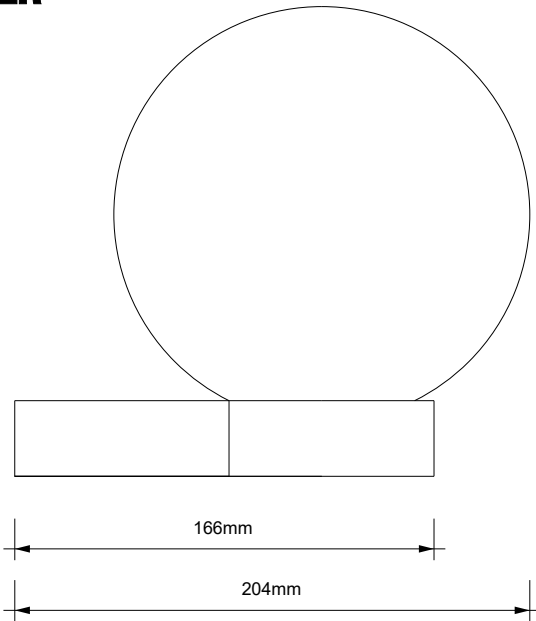

DECOR WALTHER®

Since 1973

BAR LIGHT

**MASSZEICHNUNG
DIMENSIONAL DRAWING
DESSIN DIMENSIONNEL
DISEGNO DIMENSIONALE**

20 Januar 2023 / FG
M 1:3

Alle Angaben ohne Gewähr.
Maß und Modelländerungen vorbehalten.
All information without engagement.
Measurement and changes conditionally.
Toutes les données sans garantie.
Les dimensions et les modèles peuvent être modifiés sans préavis.
Tutti i dati senza garanzia. Le dimensioni e i modelli sono soggetti a modifiche senza preavviso.