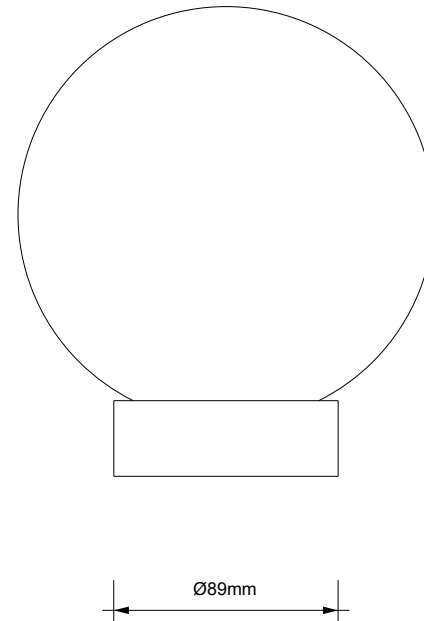

DECOR WALTHER®

Since 1973

BAR LIGHT

**MASSZEICHNUNG
DIMENSIONAL DRAWING
DESSIN DIMENSIONNEL
DISEGNO DIMENSIONALE**

20 Januar 2023 / FG
M 1:3

Alle Angaben ohne Gewähr.
Maß und Modelländerungen vorbehalten.
All information without engagement.
Measurement and changes conditionally.
Toutes les données sans garantie.
Les dimensions et les modèles peuvent être modifiés sans préavis.
Tutti i dati senza garanzia. Le dimensioni e i modelli sono soggetti a modifiche senza preavviso.