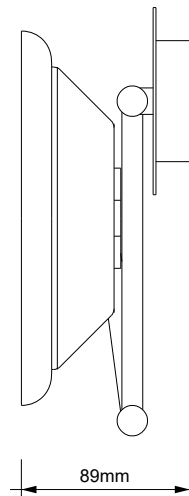

## BS 16 TOUCH LED

**MASSZEICHNUNG**  
**DIMENSIONAL DRAWING**  
**DESSIN DIMENSIONNEL**  
**DISEGNO DIMENSIONALE**

23 Mai 2022 / FG  
M 1:4

Alle Angaben ohne Gewähr.  
Maß und Modelländerungen vorbehalten.  
All information without engagement.  
Measurement and changes conditionally.  
Toutes les données sans garantie.  
Les dimensions et les modèles peuvent être modifiés sans préavis.  
Tutti i dati senza garanzia. Le dimensioni e i modelli sono soggetti a modifiche senza preavviso.