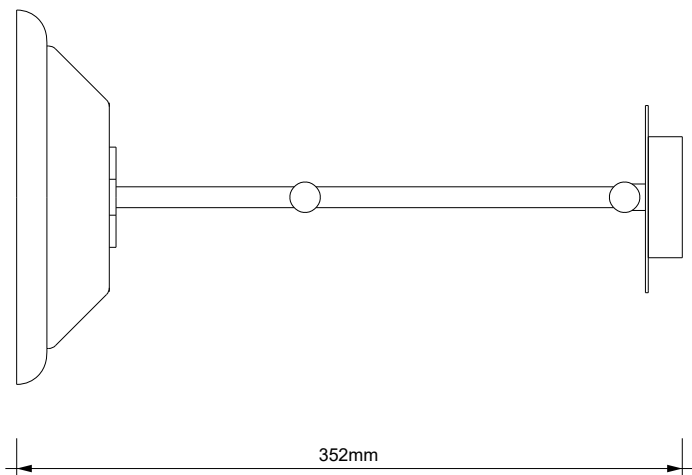

## BS 16 TOUCH LED

**MASSZEICHNUNG**  
**DIMENSIONAL DRAWING**  
**DESSIN DIMENSIONNEL**  
**DISEGNO DIMENSIONALE**

23 Mai 2022 / FG  
M 1:4

Alle Angaben ohne Gewähr.  
Maß und Modelländerungen vorbehalten.  
All information without engagement.  
Measurement and changes conditionally.  
Toutes les données sans garantie.  
Les dimensions et les modèles peuvent être modifiés sans préavis.  
Tutti i dati senza garanzia. Le dimensioni e i modelli sono soggetti a modifiche senza preavviso.