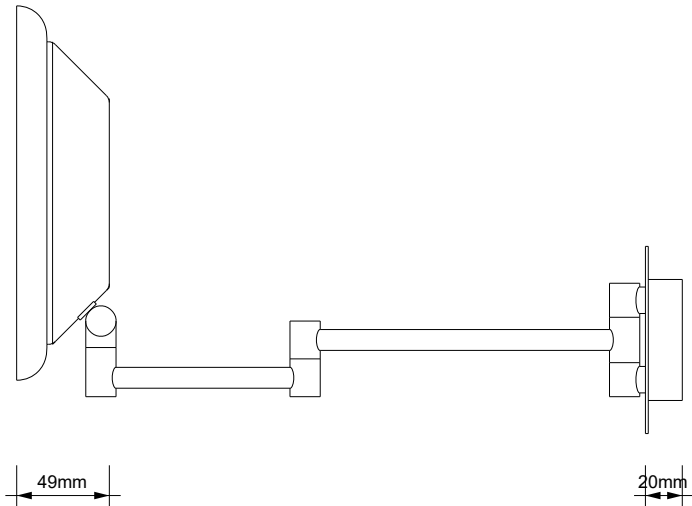

## BS 16 TOUCH LED

**MASSZEICHNUNG**  
**DIMENSIONAL DRAWING**  
**DESSIN DIMENSIONNEL**  
**DISEGNO DIMENSIONALE**

23 Mai 2022 / FG  
M 1:4

Alle Angaben ohne Gewähr.  
Maß und Modelländerungen vorbehalten.  
All information without engagement.  
Measurement and changes conditionally.  
Toutes les données sans garantie.  
Les dimensions et les modèles peuvent être modifiés sans préavis.  
Tutti i dati senza garanzia. Le dimensioni e i modelli sono soggetti a modifiche senza preavviso.