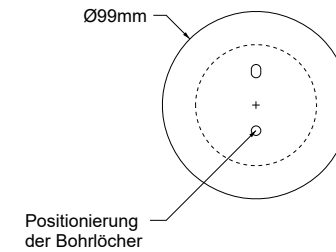

## BS 16 TOUCH LED

**MASSZEICHNUNG**  
**DIMENSIONAL DRAWING**  
**DESSIN DIMENSIONNEL**  
**DISEGNO DIMENSIONALE**

23 Mai 2022 / FG  
M 1:4

Alle Angaben ohne Gewähr.  
Maß und Modelländerungen vorbehalten.  
All information without engagement.  
Measurement and changes conditionally.  
Toutes les données sans garantie.  
Les dimensions et les modèles peuvent être modifiés sans préavis.  
Tutti i dati senza garanzia. Le dimensioni e i modelli sono soggetti a modifiche senza preavviso.