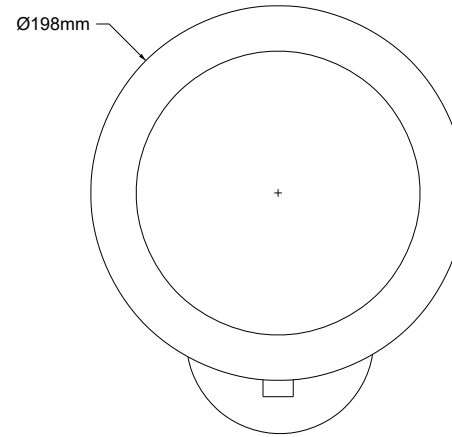

## BS 16 TOUCH LED

**MASSZEICHNUNG**  
**DIMENSIONAL DRAWING**  
**DESSIN DIMENSIONNEL**  
**DISEGNO DIMENSIONALE**

23 Mai 2022 / FG  
M 1:4

Alle Angaben ohne Gewähr.  
Maß und Modelländerungen vorbehalten.  
All information without engagement.  
Measurement and changes conditionally.  
Toutes les données sans garantie.  
Les dimensions et les modèles peuvent être modifiés sans préavis.  
Tutti i dati senza garanzia. Le dimensioni e i modelli sono soggetti a modifiche senza preavviso.