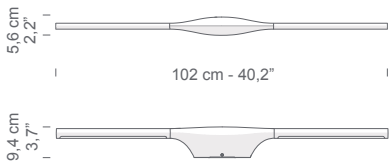

APEX

Karim Rashid
2016

FontanaArte

CE IP20

cod. 4311

2x7W LED

CRI > 80 - 2700 K

102 x 9,4 x 5,6 cm