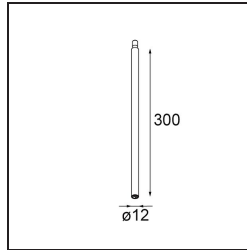

Datum

Klant

Project

Soort

Modupoint LED Stick 30cm DE white struc

Specificaties

Materiaal	13240209
Lamp inbegrepen	Neen
Aantal Lichtbronnen	0
Ingangsspanning	Aandrijving Gelijkstroom Vereist
Elektriciteitsklasse	III
IP-klasse	20
Gloeidraadtest (°C)	960
Binnen/Buiten	Binnen
Toepassing	Plafond, Wand
Montage	Opbouw
Verstelbaarheid	Not Applicable
Primaire Kleur & Primaire Afwerking	Wit, Structuur
Brutogewicht (g)	77,0