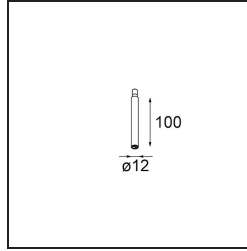

Datum

Klant

Project

Soort

Modupoint LED Stick 10cm DE white struc

Specificaties

Materiaal	13240009
Lamp inbegrepen	Neen
Aantal Lichtbronnen	0
Ingangsspanning	Aandrijving Gelijkstroom Vereist
Elektriciteitsklasse	III
IP-klasse	20
Gloeidraadtest (°C)	960
Binnen/Buiten	Binnen
Toepassing	Plafond, Wand
Montage	Opbouw
Verstelbaarheid	Not Applicable
Primaire Kleur & Primaire Afwerking	Wit, Structuur
Brutogewicht (g)	30,0