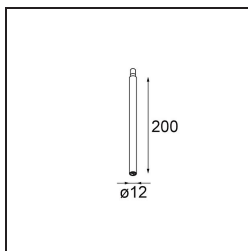

Datum

Klant

Project

Soort

Modupoint LED Stick 20cm DE white struc

Specificaties

Materiaal	13240109
Lamp inbegrepen	Neen
Aantal Lichtbronnen	0
Ingangsspanning	Aandrijving Gelijkstroom Vereist
Elektriciteitsklasse	III
IP-klasse	20
Gloeidraadtest (°C)	960
Binnen/Buiten	Binnen
Toepassing	Plafond, Wand
Montage	Opbouw
Verstelbaarheid	Not Applicable
Primaire Kleur & Primaire Afwerking	Wit, Structuur
Brutogewicht (g)	51,0