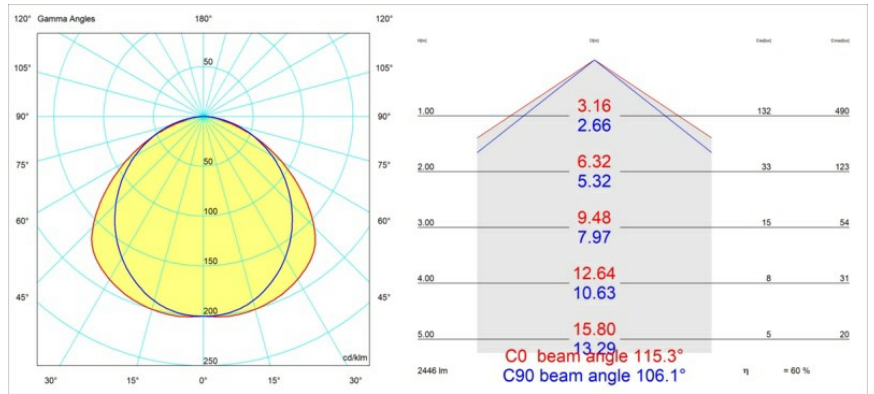

Lichtspreading & Stralingsdiagram