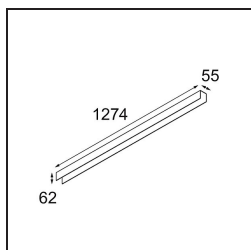

Datum
Klant
Project
Soort

United Surface 1274 1x LED 2700K 1-10V DI White Structure

Specificaties

Materiaal	13390109
Type Lichtbron	LED
LED type	NLP
LED technologie	Led-printplaat
CRI	Min. 90
Kleurtemperatuur	2700K
Levensduur	L80B10 bij 50.000 Uur
Lamp inbegrepen	Ja
Aantal Lichtbronnen	1
Binning (SDCM)	2
Lichtrichting	Omlaag
Ingangsspanning	230 V
Luminaire power (W)	22,0
Elektriciteitsklasse	I
IP-klasse	20
Gloeidraadtest (°C)	960
Protocol Voor Dimmen	1-10V
Binnen/Buiten	Binnen
Toepassing	Plafond, Wand
Montage	Opbouw
Verstelbaarheid	Not Applicable
Afstand tot Verlicht Voorwerp (m)	0,1
Primaire Kleur & Primaire Afwerking	Wit, Structuur
Brutogewicht (g)	2300,0
Geleverde lumen (lm)	1470
Efficiëntie (lm/W)	66
UGR	26

TM30 & CRI Diagrammen

Lichtspreading & Stralingsdiagram

Diagrammen

Decoratieve Accessoires

- 13392032** United cover (1274mm) 1x black struc
13392009 United cover (1274mm) 1x white struc

Installatie Accessoires

- 11060709** Suspension kit 4m / 3x0.75 (2 cables) white struc
11060732 Suspension kit 4m / 3x0.75 (2 cables) black struc

- 11061709** Suspension kit 4m / 5x0.75 (2 cables) white struc
11061732 Suspension kit 4m / 5x0.75 (2 cables) black struc