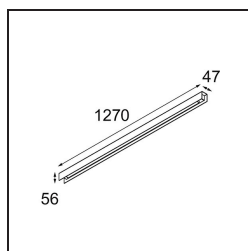

Datum
Klant
Project
Soort

United Surface 1274 1x LED 2700K 1-10V DI White Structure

Specificaties

Materiaal	13390109
Type Lichtbron	LED
LED type	NLP
LED technologie	Led-printplaat
CRI	Min. 90
Kleurtemperatuur	2700K
Levensduur	L80B10 bij 50.000 Uur
Lamp inbegrepen	Ja
Aantal Lichtbronnen	1
Binning (SDCM)	2
Lichtrichting	Omlaag
Ingangsspanning	230 V
Luminaire power (W)	22,0
Elektriciteitsklasse	I
IP-klasse	20
Gloeidraadtest (°C)	960
Protocol Voor Dimmen	1-10V
Binnen/Buiten	Binnen
Toepassing	Plafond, Wand
Montage	Opbouw
Verstelbaarheid	Not Applicable
Afstand tot Verlicht Voorwerp (m)	0,1
Primaire Kleur & Primaire Afwerking	Wit, Structuur
Brutogewicht (g)	2300,0
Geleverde lumen (lm)	1470
Efficiëntie (lm/W)	66
UGR	26

TM30 & CRI Diagrammen

Lichtspreading & Stralingsdiagram

Diagrammen

Decoratieve Accessoires

- 13392032** United cover (1274mm) 1x black struc
13392009 United cover (1274mm) 1x white struc

Installatie Accessoires

- 11060709** Suspension kit 4m / 3x0.75 (2 cables) white struc
11060732 Suspension kit 4m / 3x0.75 (2 cables) black struc

- 11061709** Suspension kit 4m / 5x0.75 (2 cables) white struc
11061732 Suspension kit 4m / 5x0.75 (2 cables) black struc