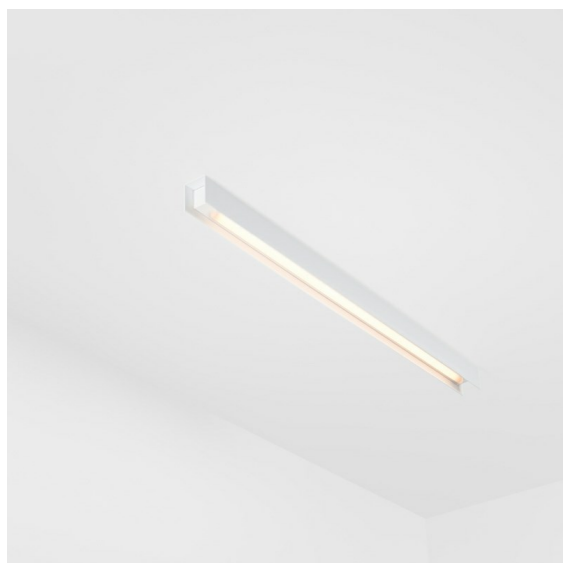

Datum
Klant
Project
Soort

United Surface 1274 1x LED 2700K 1-10V DI White Structure

Specificaties

Materiaal	13390109
Type Lichtbron	LED
LED type	NLP
LED technologie	Led-printplaat
CRI	Min. 90
Kleurtemperatuur	2700K
Levensduur	L80B10 bij 50.000 Uur
Lamp inbegrepen	Ja
Aantal Lichtbronnen	1
Binning (SDCM)	2
Lichtrichting	Omlaag
Ingangsspanning	230 V
Luminaire power (W)	22,0
Elektriciteitsklasse	I
IP-klasse	20
Gloeidraadtest (°C)	960
Protocol Voor Dimmen	1-10V
Binnen/Buiten	Binnen
Toepassing	Plafond, Wand
Montage	Opbouw
Verstelbaarheid	Not Applicable
Afstand tot Verlicht Voorwerp (m)	0,1
Primaire Kleur & Primaire Afwerking	Wit, Structuur
Brutogewicht (g)	2300,0
Geleverde lumen (lm)	1470
Efficiëntie (lm/W)	66
UGR	26

Onze United armatuur, die bekroond werd met een Good Design Award, blijft hulde brengen aan de eenvoudige pracht van de fluorescentielamp. Dat gezegd zijnde, is deze led-armatuur alles behalve gewoontjes, met een U-vormige behuizing die zowel op het plafond als op de muur gemonteerd kan worden. De lichtbuizen van United zijn enigszins ingebouwd in de behuizing, die licht uitstraalt langs alle zijden, ook aan beide uiteinden.