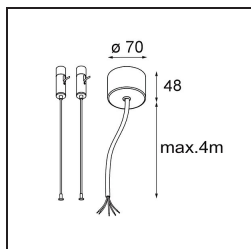

TM30 & CRI Diagrammen

Lichtspreading & Stralingsdiagram

Diagrammen

Decoratieve Accessoires

- 13392032** United cover (1274mm) 1x black struc
13392009 United cover (1274mm) 1x white struc

Installatie Accessoires

- 11060709** Suspension kit 4m / 3x0.75 (2 cables) white struc
11060732 Suspension kit 4m / 3x0.75 (2 cables) black struc

- 11061709** Suspension kit 4m / 5x0.75 (2 cables) white struc
11061732 Suspension kit 4m / 5x0.75 (2 cables) black struc