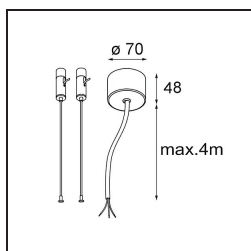

TM30 & CRI Diagrammen

Lichtspreading & Stralingsdiagram

Diagrammen

Decoratieve Accessoires

- 13392032** United cover (1274mm) 1x black struc
13392009 United cover (1274mm) 1x white struc

Installatie Accessoires

- 11060709** Suspension kit 4m / 3x0.75 (2 cables) white struc
11060732 Suspension kit 4m / 3x0.75 (2 cables) black struc

- 11061709** Suspension kit 4m / 5x0.75 (2 cables) white struc
11061732 Suspension kit 4m / 5x0.75 (2 cables) black struc