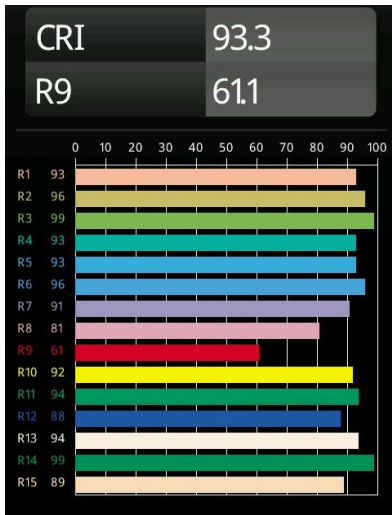

TM30 & CRI Diagrammen