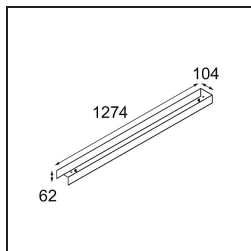

Datum
Klant
Project
Soort

United Surface 1274 2x LED 2700K DALI/Push-Dim DI White Structure

Specificaties

Materiaal	13390509
Type Lichtbron	LED
LED type	NLP
LED technologie	Led-printplaat
CRI	Min. 90
Kleurtemperatuur	2700K
Levensduur	L80B10 bij 50.000 Uur
Lamp inbegrepen	Ja
Aantal Lichtbronnen	2
Binning (SDCM)	2
Lichtrichting	Omlaag
Ingangsspanning	230 V
Luminaire power (W)	39,0
Elektriciteitsklasse	I
IP-klasse	20
Gloeidraadtest (°C)	960
Protocol Voor Dimmen	DALI, Pushdim
Binnen/Buiten	Binnen
Toepassing	Plafond, Wand
Montage	Opbouw
Verstelbaarheid	Not Applicable
Afstand tot Verlicht Voorwerp (m)	0,1
Primaire Kleur & Primaire Afwerking	Wit, Structuur
Brutogewicht (g)	4270,0
Geleverde lumen (lm)	2596
Efficiëntie (lm/W)	66
UGR	28

TM30 & CRI Diagrammen

Lichtspreading & Stralingsdiagram

Diagrammen

Decoratieve Accessoires

- 13392132** United cover (1274mm) 2x black struc
- 13392109** United cover (1274mm) 2x white struc

Installatie Accessoires

- 11065209** Twin suspension kit 4m / 3x0.75 (2 cables) white struc
- 11065232** Twin suspension kit 4m / 3x0.75 (2 cables) black struc
- 11065409** Twin suspension kit 4m / 5x0.75 (2 cables) white struc
- 11065432** Twin suspension kit 4m / 5x0.75 (2 cables) black struc