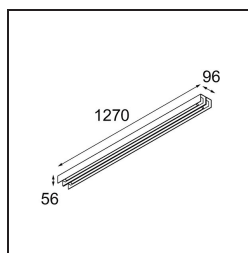

Datum
Klant
Project
Soort

United Surface 1274 2x LED 2700K DALI/Push-Dim DI White Structure

Specificaties

Materiaal	13390509
Type Lichtbron	LED
LED type	NLP
LED technologie	Led-printplaat
CRI	Min. 90
Kleurtemperatuur	2700K
Levensduur	L80B10 bij 50.000 Uur
Lamp inbegrepen	Ja
Aantal Lichtbronnen	2
Binning (SDCM)	2
Lichtrichting	Omlaag
Ingangsspanning	230 V
Luminaire power (W)	39,0
Elektriciteitsklasse	I
IP-klasse	20
Gloeidraadtest (°C)	960
Protocol Voor Dimmen	DALI, Pushdim
Binnen/Buiten	Binnen
Toepassing	Plafond, Wand
Montage	Opbouw
Verstelbaarheid	Not Applicable
Afstand tot Verlicht Voorwerp (m)	0,1
Primaire Kleur & Primaire Afwerking	Wit, Structuur
Brutogewicht (g)	4270,0
Geleverde lumen (lm)	2596
Efficiëntie (lm/W)	66
UGR	28

- 11065209** Twin suspension kit 4m / 3x0.75 (2 cables) white struc
- 11065232** Twin suspension kit 4m / 3x0.75 (2 cables) black struc
- 11065409** Twin suspension kit 4m / 5x0.75 (2 cables) white struc
- 11065432** Twin suspension kit 4m / 5x0.75 (2 cables) black struc