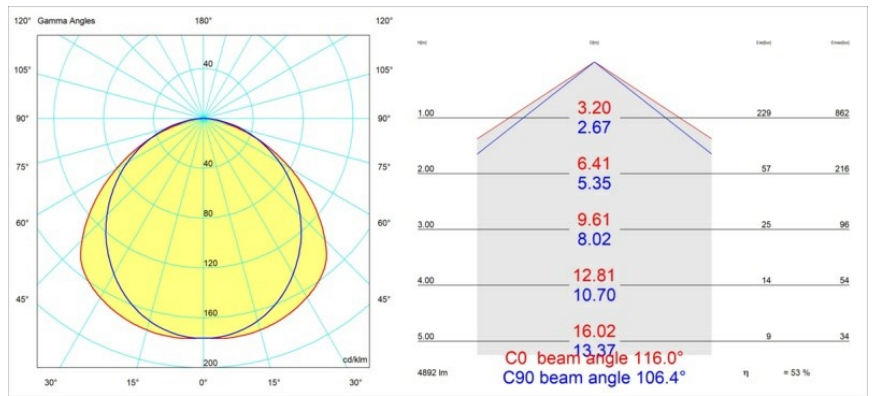

Lichtspreading & Stralingsdiagram