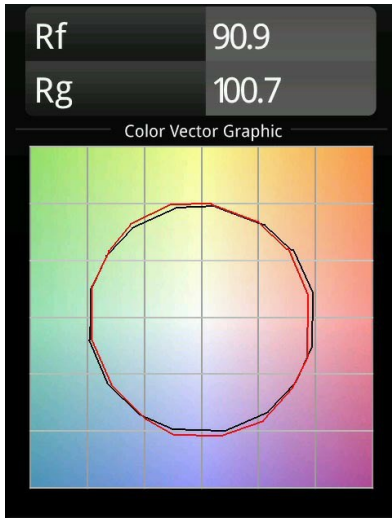

TM30 & CRI Diagrammen