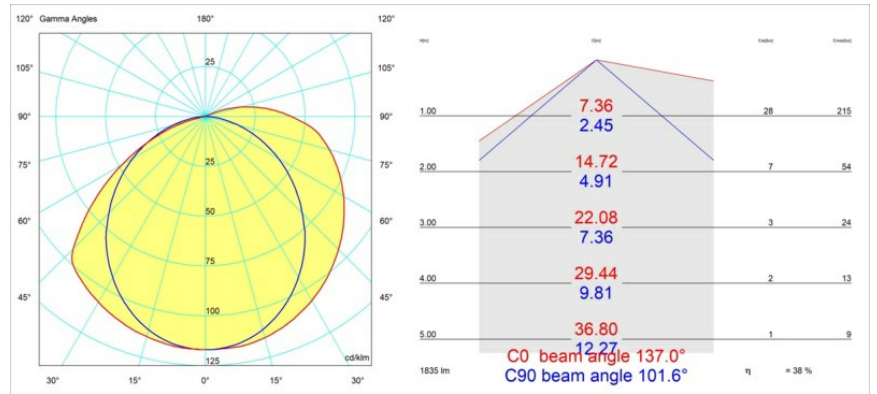

Lichtspreading & Stralingsdiagram