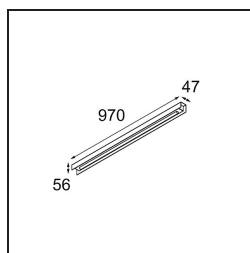

### Specificaties

Materiaal	13402102
Type Lichtbron	LED
LED type	NLP
LED technologie	Led-printplaat
CRI	Min. 90
Kleurtemperatuur	2700K
Levensduur	L80B10 bij 50.000 Uur
Lamp inbegrepen	Ja
Aantal Lichtbronnen	1
Binning (SDCM)	2
Lichtrichting	Omlaag
Ingangsspanning	230 V
Luminaire power (W)	17,0
Elektriciteitsklasse	I
IP-klasse	20
Gloeidraadtest (°C)	960
Protocol Voor Dimmen	1-10V
Binnen/Buiten	Binnen
Toepassing	Plafond, Wand
Montage	Opbouw
Verstelbaarheid	Not Applicable
Afstand tot Verlicht Voorwerp (m)	0,1
Primaire Kleur & Primaire Afwerking	Zwart, Mat
Brutogewicht (g)	1756,0
Geleverde lumen (lm)	715
Efficiëntie (lm/W)	42
UGR	24

**TM30 & CRI Diagrammen**

**Lichtspreading & Stralingsdiagram**

Diagrammen

**Decoratieve Accessoires**

- 13403009** United asy cover (974mm) 1x white struc
- 13403032** United asy cover (974mm) 1x black struc