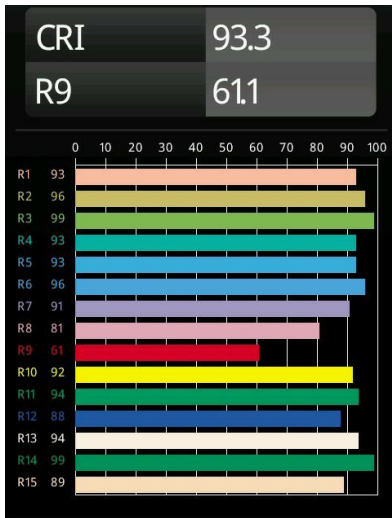

TM30 & CRI Diagrammen