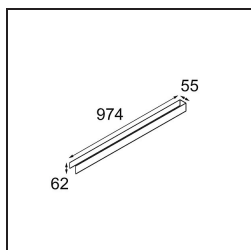

### Specificaties

Materiaal	13402102
Type Lichtbron	LED
LED type	NLP
LED technologie	Led-printplaat
CRI	Min. 90
Kleurtemperatuur	2700K
Levensduur	L80B10 bij 50.000 Uur
Lamp inbegrepen	Ja
Aantal Lichtbronnen	1
Binning (SDCM)	2
Lichtrichting	Omlaag
Ingangsspanning	230 V
Luminaire power (W)	17,0
Elektriciteitsklasse	I
IP-klasse	20
Gloeidraadtest (°C)	960
Protocol Voor Dimmen	1-10V
Binnen/Buiten	Binnen
Toepassing	Plafond, Wand
Montage	Opbouw
Verstelbaarheid	Not Applicable
Afstand tot Verlicht Voorwerp (m)	0,1
Primaire Kleur & Primaire Afwerking	Zwart, Mat
Brutogewicht (g)	1756,0
Geleverde lumen (lm)	715
Efficiëntie (lm/W)	42
UGR	24

**TM30 & CRI Diagrammen**

**Lichtspreading & Stralingsdiagram**

Diagrammen

**Decoratieve Accessoires**

- 13403009** United asy cover (974mm) 1x white struc
- 13403032** United asy cover (974mm) 1x black struc