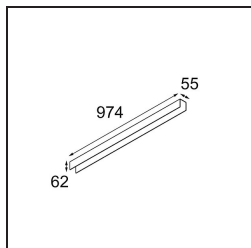

Datum
Klant
Project
Soort

United Surface 974 1x LED 2700K 1-10V DI Black Matt

Specificaties

Materiaal	13393102
Type Lichtbron	LED
LED type	NLP
LED technologie	Led-printplaat
CRI	Min. 90
Kleurtemperatuur	2700K
Levensduur	L80B10 bij 50.000 Uur
Lamp inbegrepen	Ja
Aantal Lichtbronnen	1
Binning (SDCM)	2
Lichtrichting	Omlaag
Ingangsspanning	230 V
Luminaire power (W)	17,0
Elektriciteitsklasse	I
IP-klasse	20
Gloeidraadtest (°C)	960
Protocol Voor Dimmen	1-10V
Binnen/Buiten	Binnen
Toepassing	Plafond, Wand
Montage	Opbouw
Verstelbaarheid	Not Applicable
Afstand tot Verlicht Voorwerp (m)	0,1
Primaire Kleur & Primaire Afwerking	Zwart, Mat
Brutogewicht (g)	1690,0
Geleverde lumen (lm)	695
Efficiëntie (lm/W)	40
UGR	25

TM30 & CRI Diagrammen

Lichtspreading & Stralingsdiagram

Diagrammen

Decoratieve Accessoires

13395009 United cover (974mm) 1x white strut

13395032 United cover (974mm) 1x black strut

Installatie Accessoires

11060709 Suspension kit 4m / 3x0.75 (2 cables) white strut

11060732 Suspension kit 4m / 3x0.75 (2 cables) black strut

11061709 Suspension kit 4m / 5x0.75 (2 cables) white strut

11061732 Suspension kit 4m / 5x0.75 (2 cables) black strut

■ Kies een vereist accessoire