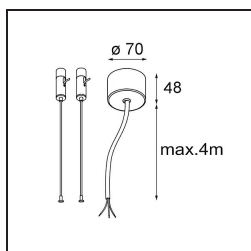

TM30 & CRI Diagrammen

Lichtspreading & Stralingsdiagram

Diagrammen

Decoratieve Accessoires

13395009 United cover (974mm) 1x white strut

13395032 United cover (974mm) 1x black strut

Installatie Accessoires

11060709 Suspension kit 4m / 3x0.75 (2 cables) white strut

11060732 Suspension kit 4m / 3x0.75 (2 cables) black strut

11061709 Suspension kit 4m / 5x0.75 (2 cables) white strut

11061732 Suspension kit 4m / 5x0.75 (2 cables) black strut

■ Kies een vereist accessoire