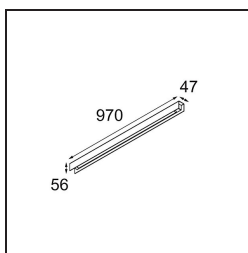

Datum
Klant
Project
Soort

United Surface 974 1x LED 2700K 1-10V DI Black Matt

Specificaties

Materiaal	13393102
Type Lichtbron	LED
LED type	NLP
LED technologie	Led-printplaat
CRI	Min. 90
Kleurtemperatuur	2700K
Levensduur	L80B10 bij 50.000 Uur
Lamp inbegrepen	Ja
Aantal Lichtbronnen	1
Binning (SDCM)	2
Lichtrichting	Omlaag
Ingangsspanning	230 V
Luminaire power (W)	17,0
Elektriciteitsklasse	I
IP-klasse	20
Gloeidraadtest (°C)	960
Protocol Voor Dimmen	1-10V
Binnen/Buiten	Binnen
Toepassing	Plafond, Wand
Montage	Opbouw
Verstelbaarheid	Not Applicable
Afstand tot Verlicht Voorwerp (m)	0,1
Primaire Kleur & Primaire Afwerking	Zwart, Mat
Brutogewicht (g)	1690,0
Geleverde lumen (lm)	695
Efficiëntie (lm/W)	40
UGR	25

TM30 & CRI Diagrammen

Lichtspreading & Stralingsdiagram

Diagrammen

Decoratieve Accessoires

13395009 United cover (974mm) 1x white strut

13395032 United cover (974mm) 1x black strut

Installatie Accessoires

11060709 Suspension kit 4m / 3x0.75 (2 cables) white strut