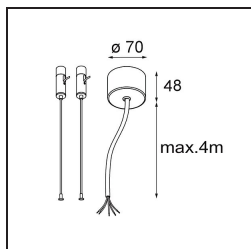

TM30 & CRI Diagrammen

Lichtspreading & Stralingsdiagram

Diagrammen

Decoratieve Accessoires

13395009 United cover (974mm) 1x white strut

13395032 United cover (974mm) 1x black strut

Installatie Accessoires

11060709 Suspension kit 4m / 3x0.75 (2 cables) white strut

11060732 Suspension kit 4m / 3x0.75 (2 cables) black strut

11061709 Suspension kit 4m / 5x0.75 (2 cables) white strut

11061732 Suspension kit 4m / 5x0.75 (2 cables) black strut

■ Kies een vereist accessoire