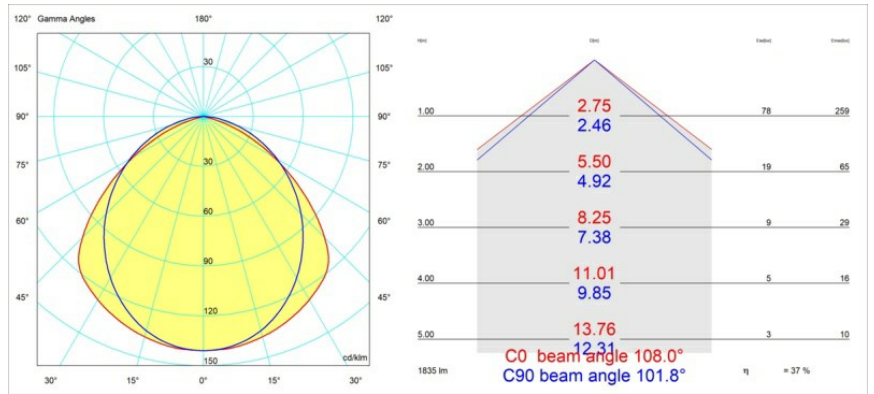

Lichtspreading & Stralingsdiagram