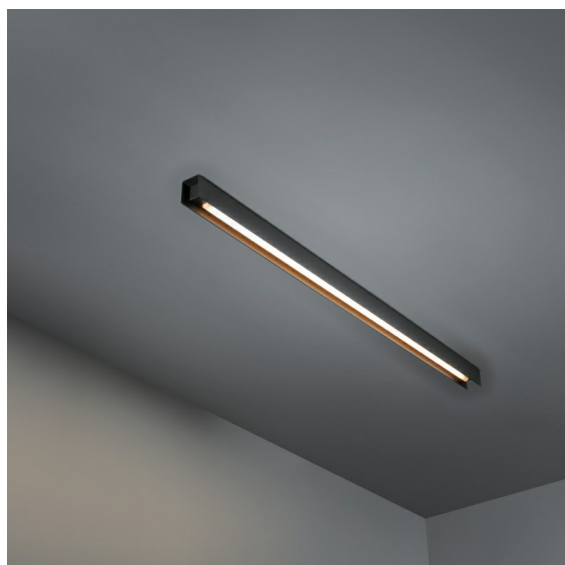

Datum
Klant
Project
Soort

United Surface 974 1x LED 2700K 1-10V DI Black Matt

Specificaties

Materiaal	13393102
Type Lichtbron	LED
LED type	NLP
LED technologie	Led-printplaat
CRI	Min. 90
Kleurtemperatuur	2700K
Levensduur	L80B10 bij 50.000 Uur
Lamp inbegrepen	Ja
Aantal Lichtbronnen	1
Binning (SDCM)	2
Lichtrichting	Omlaag
Ingangsspanning	230 V
Luminaire power (W)	17,0
Elektriciteitsklasse	I
IP-klasse	20
Gloeidraadtest (°C)	960
Protocol Voor Dimmen	1-10V
Binnen/Buiten	Binnen
Toepassing	Plafond, Wand
Montage	Opbouw
Verstelbaarheid	Not Applicable
Afstand tot Verlicht Voorwerp (m)	0,1
Primaire Kleur & Primaire Afwerking	Zwart, Mat
Brutogewicht (g)	1690,0
Geleverde lumen (lm)	695
Efficiëntie (lm/W)	40
UGR	25

Onze United armatuur, die bekroond werd met een Good Design Award, blijft hulde brengen aan de eenvoudige pracht van de fluorescentielamp. Dat gezegd zijnde, is deze led-armatuur alles behalve gewoontjes, met een U-vormige behuizing die zowel op het plafond als op de muur gemonteerd kan worden. De lichtbuizen van United zijn enigszins ingebouwd in de behuizing, die licht uitstraalt langs alle zijden, ook aan beide uiteinden.

TM30 & CRI Diagrammen

Lichtspreading & Stralingsdiagram

Diagrammen

Decoratieve Accessoires

13395009 United cover (974mm) 1x white strut

13395032 United cover (974mm) 1x black strut

Installatie Accessoires

11060709 Suspension kit 4m / 3x0.75 (2 cables) white strut