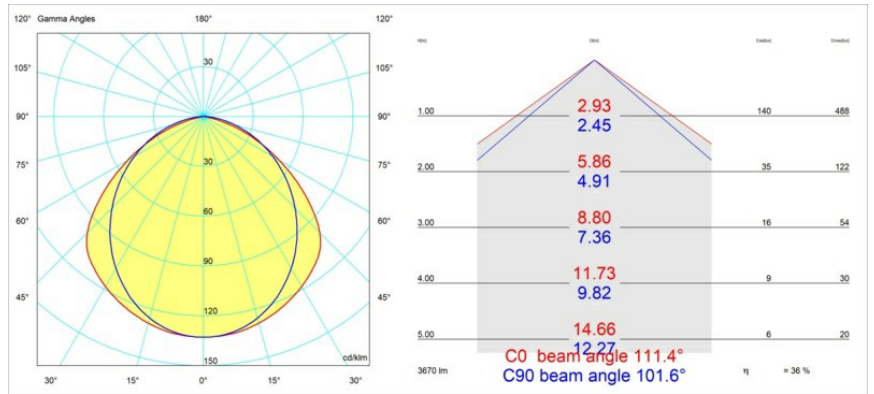

Lichtspreading & Stralingsdiagram