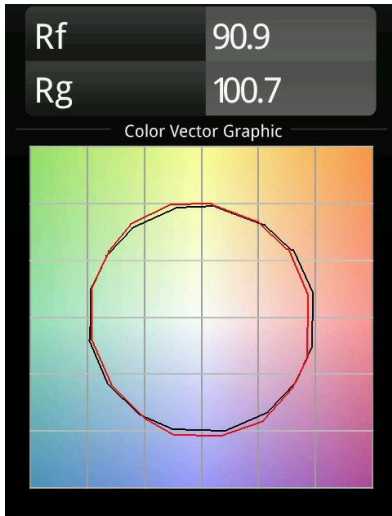

TM30 & CRI Diagrammen