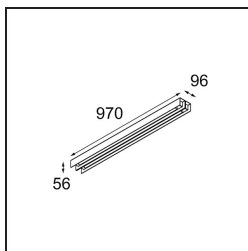

Datum
Klant
Project
Soort

United Surface 974 2x LED 2700K 1-10V DI Black Matt

Specificaties

Materiaal	13393402
Type Lichtbron	LED
LED type	NLP
LED technologie	Led-printplaat
CRI	Min. 90
Kleurtemperatuur	2700K
Levensduur	L80B10 bij 50.000 Uur
Lamp inbegrepen	Ja
Aantal Lichtbronnen	2
Binning (SDCM)	2
Lichtrichting	Omlaag
Ingangsspanning	230 V
Luminaire power (W)	31,0
Elektriciteitsklasse	I
IP-klasse	20
Gloeidraadtest (°C)	960
Protocol Voor Dimmen	1-10V
Binnen/Buiten	Binnen
Toepassing	Plafond, Wand
Montage	Opbouw
Verstelbaarheid	Not Applicable
Afstand tot Verlicht Voorwerp (m)	0,1
Primaire Kleur & Primaire Afwerking	Zwart, Mat
Brutogewicht (g)	3215,0
Geleverde lumen (lm)	1339
Efficiëntie (lm/W)	43
UGR	27

- 11065209** Twin suspension kit 4m / 3x0.75 (2 cables) white struc
- 11065432** Twin suspension kit 4m / 5x0.75 (2 cables) black struc
- 11065409** Twin suspension kit 4m / 5x0.75 (2 cables) white struc
- 11065232** Twin suspension kit 4m / 3x0.75 (2 cables) black struc