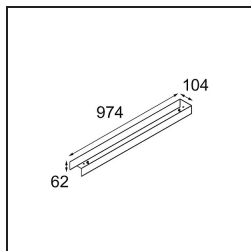

TM30 & CRI Diagrammen

Lichtspreading & Stralingsdiagram

Diagrammen

Decoratieve Accessoires

- 13395109** United cover (974mm) 2x white struc
- 13395132** United cover (974mm) 2x black struc

Installatie Accessoires

- 11065209** Twin suspension kit 4m / 3x0.75 (2 cables) white struc
- 11065432** Twin suspension kit 4m / 5x0.75 (2 cables) black struc
- 11065409** Twin suspension kit 4m / 5x0.75 (2 cables) white struc
- 11065232** Twin suspension kit 4m / 3x0.75 (2 cables) black struc