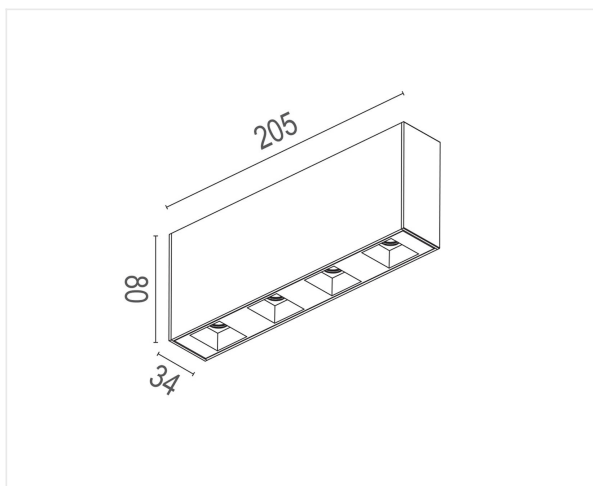

Plaza

Opbouw armatuur, uitgerust met uiterst krachtige Osram leds die in een zeer compacte reflector geplaatst zijn voor een fraai gebundeld licht, zonder verbinding

10W 230V IP20 CCT3000K 800lm CRI>90

Referentie	LVPL3000W
Prijs excl. BTW	€ 126,00

Afmetingen	205 x 80 x 34 mm
Materiaal	Aluminium
Kleur	Mat wit - RAL 9003
LED	Osram 4 x 2W
Led-stroom	700 mA
Kleurtemp	3000 K
Lumen	890 lm
CRI	>90
Beam	50°
IP	IP20
Energie label	F

Opmerkingen

- LED voeding incl.
- Triac dimbaar