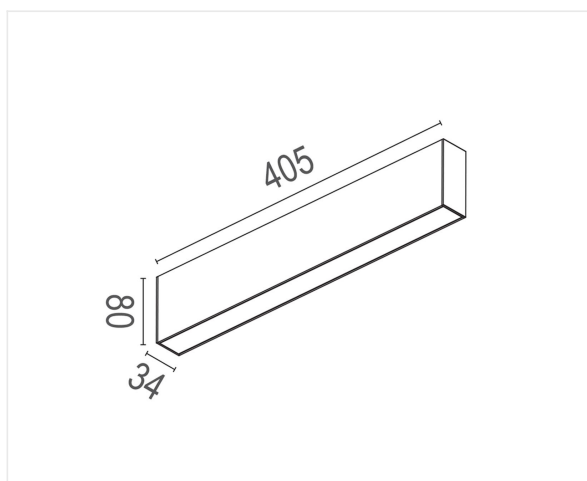

Strip

Slank opbouwprofiel met krachtige Philips led strip en diffuser die een uniforme lichtspreading voorziet.

14W 230V IP20 CCT3000K 1000lm CRI>90

Referentie	LVST3000W
Prijs excl. BTW	€ 154,00

Afmetingen	405 x 80 x 34 mm
Materiaal	Aluminium
Kleur	Mat wit - RAL 9003
LED	Philips Luxeon 3030
Led-stroom	500 mA
Kleurtemp	3000 K
Lumen	930 lm
CRI	>90
Beam	100°
IP	IP20
Energie label	E