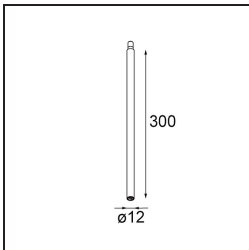

- **13240209** Modupoint LED Stick 30cm DE white struc
- **13240232** Modupoint LED Stick 30cm DE black struc

☐ Kies een vereist accessoire