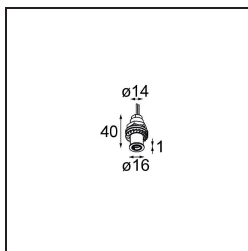

Specificaties

Materiaal	13242109
Aantal Lichtbronnen	1
Ingangsspanning	Aandrijving Gelijkstroom Vereist
Elektriciteitsklasse	III
IP-klasse	20
Gloeidraadtest (°C)	960
Binnen/Buiten	Binnen
Toepassing	Plafond, Wand, Bureau
Montage	Inbouw
Inbouwopening (mm)	Ø14
Montagediepte (mm)	70,0
Primaire Kleur & Primaire Afwerking	Wit, Structuur
Brutogewicht (g)	41,0
Opmerking	<ul style="list-style-type: none"> • Dit product kan worden gecombineerd met maximum 4 Modupoint LED sticks bij montage aan het plafond en met maximum 2 Modupoint LED sticks bij montage op een bureau. Het kan echter niet worden gecombineerd met een Modupoint LED stick bij montage aan de muur. • Dit is geen compleet product. Jack lichtmodules vereist.