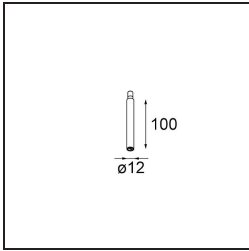

Decoratieve Accessoires

- **13240009** Modupoint LED Stick 10cm DE white struc
- **13240032** Modupoint LED Stick 10cm DE black struc