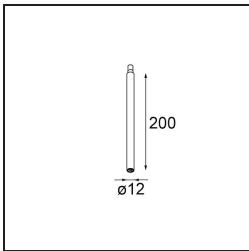

- **13240109** Modupoint LED Stick 20cm DE white struc
- **13240132** Modupoint LED Stick 20cm DE black struc