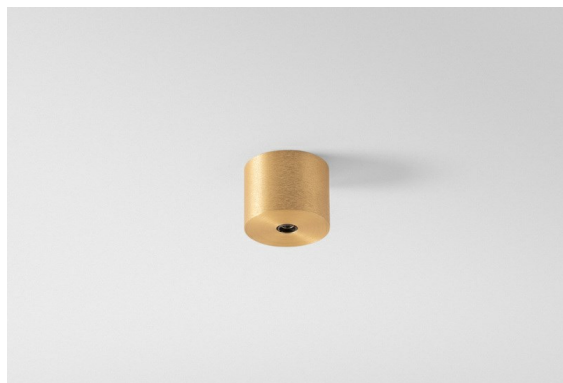

Datum
Klant
Project
Soort

Modupoint Round Surface 45 1x DE Champagne Brushed Anodised

1984. Modupoint komt op de markt. Dit revolutionaire systeem was het eerste verlichtingssysteem met verwisselbare componenten en een verfijnd design dat volledig verzonken zit in het plafond. 2020. Modupoint Round en Modupoint Square betreden het toneel, met de recentste slimme led-lichttechnologie en nieuwe minimalistische designs. Modupoint Round is compatibel met Marbulito, Médard, Minude en Gamin.

Specificaties

Materiaal	13242041
Lamp inbegrepen	Neen
Aantal Lichtbronnen	1
Ingangsspanning	Aandrijving Gelijkstroom Vereist
Elektriciteitsklasse	III
IP-klasse	20
Gloeidraadtest (°C)	960
Binnen/Buiten	Binnen
Toepassing	Plafond, Wand
Montage	Opbouw
Verstelbaarheid	Not Applicable
Primaire Kleur & Primaire Afwerking	Champagne, Geborsteld Geanodiseerd
Brutogewicht (g)	68,0
Opmerking	<ul style="list-style-type: none"> • Lichtmodule niet inbegrepen • Dit is geen compleet product. Jack lichtmodules vereist. • Dit is geen compleet product. Jack lichtmodules vereist.

- 13240209** Modupoint LED Stick 30cm DE white struc
13240232 Modupoint LED Stick 30cm DE black struc

- 13242209** Modupoint LED Stick Surface Curved 90° White Structure
13242232 Modupoint LED Stick Surface Curved 90° Black Structure

- 13242309** Modupoint LED Stick Surface Curved 180° White Structure
13242332 Modupoint LED Stick Surface Curved 180° Black Structure

■ Kies een vereist accessoire