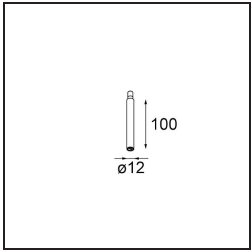

Decoratieve Accessoires

1. **13240009** Modupoint LED Stick 10cm DE white struc
   13240032 Modupoint LED Stick 10cm DE black struc