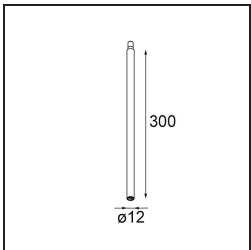

1. **13240209** Modupoint LED Stick 30cm DE white struc
   13240232 Modupoint LED Stick 30cm DE black struc