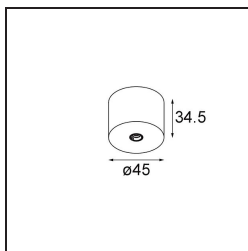

Specificaties

Materiaal	13242041
Lamp inbegrepen	Neen
Aantal Lichtbronnen	1
Ingangsspanning	Aandrijving Gelijkstroom Vereist
Elektriciteitsklasse	III
IP-klasse	20
Gloeidraadtest (°C)	960
Binnen/Buiten	Binnen
Toepassing	Plafond, Wand
Montage	Opbouw
Verstelbaarheid	Not Applicable
Primaire Kleur & Primaire Afwerking	Champagne, Geborsteld Geanodiseerd
Brutogewicht (g)	68,0
Opmerking	<ul style="list-style-type: none"> • Lichtmodule niet inbegrepen • Dit is geen compleet product. Jack lichtmodules vereist. • Dit is geen compleet product. Jack lichtmodules vereist.

- 13240209** Modupoint LED Stick 30cm DE white struc
13240232 Modupoint LED Stick 30cm DE black struc

- 13242209** Modupoint LED Stick Surface Curved 90° White Structure
13242232 Modupoint LED Stick Surface Curved 90° Black Structure