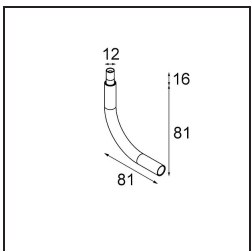

Specificaties

Materiaal	13242041
Lamp inbegrepen	Neen
Aantal Lichtbronnen	1
Ingangsspanning	Aandrijving Gelijkstroom Vereist
Elektriciteitsklasse	III
IP-klasse	20
Gloeidraadtest (°C)	960
Binnen/Buiten	Binnen
Toepassing	Plafond, Wand
Montage	Opbouw
Verstelbaarheid	Not Applicable
Primaire Kleur & Primaire Afwerking	Champagne, Geborsteld Geanodiseerd
Brutogewicht (g)	68,0
Opmerking	<ul style="list-style-type: none"> • Lichtmodule niet inbegrepen • Dit is geen compleet product. Jack lichtmodules vereist. • Dit is geen compleet product. Jack lichtmodules vereist.

Decoratieve Accessoires

- 13240009** Modupoint LED Stick 10cm DE white struc
13240032 Modupoint LED Stick 10cm DE black struc

- 13240109** Modupoint LED Stick 20cm DE white struc
13240132 Modupoint LED Stick 20cm DE black struc

- 13240209** Modupoint LED Stick 30cm DE white struc
13240232 Modupoint LED Stick 30cm DE black struc

- 13242209** Modupoint LED Stick Surface Curved 90° White Structure
13242232 Modupoint LED Stick Surface Curved 90° Black Structure