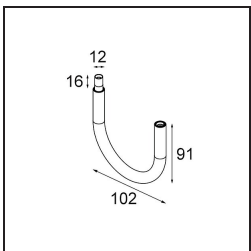

Specificaties

Materiaal	13242041
Lamp inbegrepen	Neen
Aantal Lichtbronnen	1
Ingangsspanning	Aandrijving Gelijkstroom Vereist
Elektriciteitsklasse	III
IP-klasse	20
Gloeidraadtest (°C)	960
Binnen/Buiten	Binnen
Toepassing	Plafond, Wand
Montage	Opbouw
Verstelbaarheid	Not Applicable
Primaire Kleur & Primaire Afwerking	Champagne, Geborsteld Geanodiseerd
Brutogewicht (g)	68,0
Opmerking	<ul style="list-style-type: none"> • Lichtmodule niet inbegrepen • Dit is geen compleet product. Jack lichtmodules vereist. • Dit is geen compleet product. Jack lichtmodules vereist.

Decoratieve Accessoires

- 13240009** Modupoint LED Stick 10cm DE white struc
13240032 Modupoint LED Stick 10cm DE black struc

- 13240109** Modupoint LED Stick 20cm DE white struc
13240132 Modupoint LED Stick 20cm DE black struc

- 13240209** Modupoint LED Stick 30cm DE white struc
13240232 Modupoint LED Stick 30cm DE black struc

- 13242209** Modupoint LED Stick Surface Curved 90° White Structure
13242232 Modupoint LED Stick Surface Curved 90° Black Structure