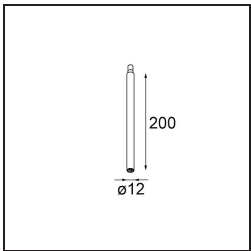

1. **13240109** Modupoint LED Stick 20cm DE white struc
   13240132 Modupoint LED Stick 20cm DE black struc