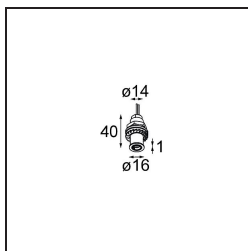

**Specificaties**

Materiaal	13242132
Aantal Lichtbronnen	1
Ingangsspanning	Aandrijving Gelijkstroom Vereist
Elektriciteitsklasse	III
IP-klasse	20
Gloeidraadtest (°C)	960
Binnen/Buiten	Binnen
Toepassing	Plafond, Wand, Bureau
Montage	Inbouw
Inbouwopening (mm)	ø14
Montagediepte (mm)	70,0
Primaire Kleur & Primaire Afwerking	Zwart, Structuur
Brutogewicht (g)	41,0
Opmerking	<ul style="list-style-type: none"> <li>• Dit product kan worden gecombineerd met maximum 4 Modupoint LED sticks bij montage aan het plafond en met maximum 2 Modupoint LED sticks bij montage op een bureau. Het kan echter niet worden gecombineerd met een Modupoint LED stick bij montage aan de muur.</li> <li>• Dit is geen compleet product. Jack lichtmodules vereist.</li> </ul>