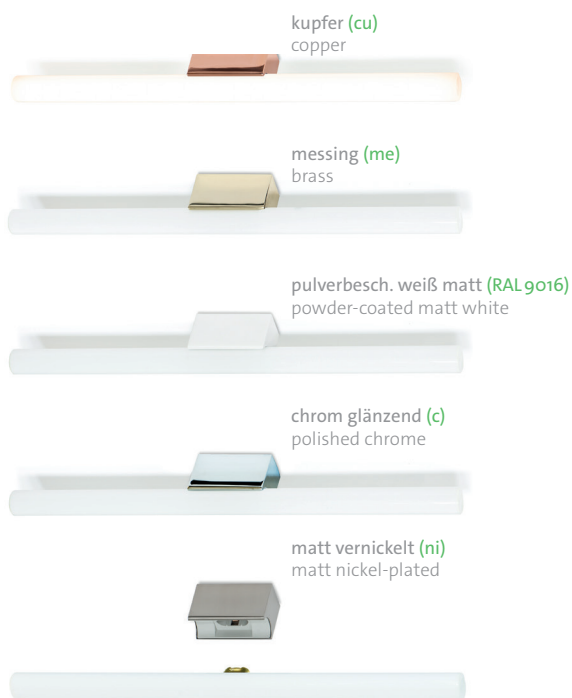

### linestra 7 WANDLEUCHTE li7

Die »linestra« Leuchte steht säulengleich und offen dem Betrachter gegenüber. Klarer kann man Licht kaum präsentieren. Ein Zusammenspiel aus Fassung und Leuchtmittel an dem die Elektrizität fast spürbar wird. Eine Leuchte, die je nach Architektur einzeln oder in Reihung wirkt und somit dem Betrachter im Gedächtnis bleibt.

#### li7

Design: mawa design

Wandleuchte

Fassung: S14d, max. 60 W, EEL = A+ – A

Leuchtmittel: exklusive Leuchtmittel

Wir empfehlen LEDinestra, opak, dimmbar,

S14d, 9W/500 mm, 450 lm, 2700K

Maße: 38 × 500 × 47 mm

Gewicht: 150 g

### linestra 7 WALL LIGHT li 7

The »linestra« wall light appears like a single, simple pillar to an observer standing in front of it. Light can hardly be more concisely and clearly presented. Together, frame and lamp offer a delicate interplay in which electricity becomes nearly palpable. This is a light with an aura, and dependent on the architecture and presentation singly or in rows, this is a light you won't forget.