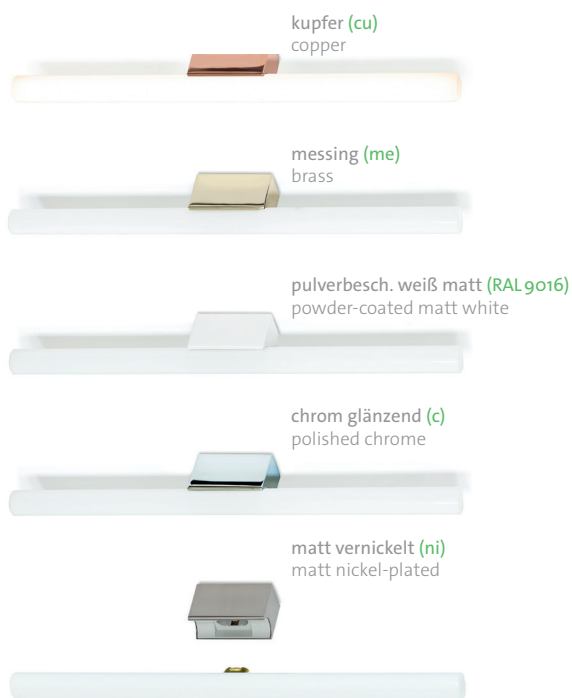

### linestra 7 WANDLEUCHTE li7

Die »linestra« Leuchte steht säulengleich und offen dem Betrachter gegenüber. Klarer kann man Licht kaum präsentieren. Ein Zusammenspiel aus Fassung und Leuchtmittel an dem die Elektrizität fast spürbar wird. Eine Leuchte, die je nach Architektur einzeln oder in Reihung wirkt und somit dem Betrachter im Gedächtnis bleibt.

Gewicht: 150 g

### linestra 7 WALL LIGHT li 7

The »linestra« wall light appears like a single, simple pillar to an observer standing in front of it. Light can hardly be more concisely and clearly presented. Together, frame and lamp offer a delicate interplay in which electricity becomes nearly palpable. This is a light with an aura, and dependent on the architecture and presentation singly or in rows, this is a light you won't forget.