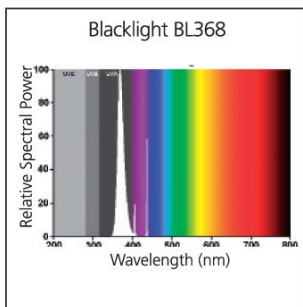

Blacklight BL368 Linear T8 F15W T8 BL368 0000082

Aanbeveling voor verwijdering bij einde levensduur	Applicable
Lamp voor speciaal doeleinde	Yes
Beoogd gebruik	Flykilling
Geschikt voor huishoudelijke verlichting	No

PHOTOMETRY

TECHNICAL DRAWINGS