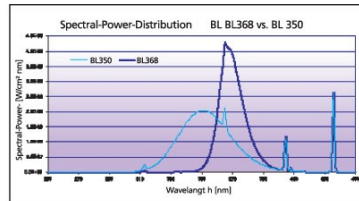

Blacklight BL368 Linear T8 F15W T8 BL368 0000082

Aanbeveling voor verwijdering bij einde levensduur	Applicable
Lamp voor speciaal doeleinde	Yes
Beoogd gebruik	Flykilling
Geschikt voor huishoudelijke verlichting	No

PHOTOMETRY

TECHNICAL DRAWINGS