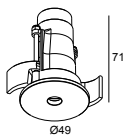

204 00 100 W COVERSET R 100 W

INFORM R1 DOWN 92748 B-MMAT

26811 9220 B-MMAT

Ophang toebehoren

15225 0300 B SUSPENSION SET 30 2x0,75 1,6m B

15225 0300 W SUSPENSION SET 30 2x0,75 1,6m W

Onderdelen voor elektrische verbinding