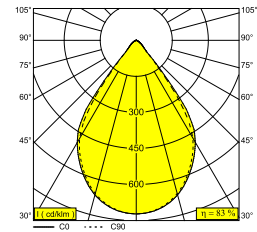

INFORM RI DOWN 92748 B-MMAT

26811 9220 B-MMAT

BESCHIKBAAR IN
ZWART-ZWART 26811 9220 B-B
ZWART-GOUD MAT 26811 9220 B-MMAT
FLEMISH GOLD-ZWART 26811 9220 FG-B
WIT-ZWART 26811 9220 W-B
WIT-WIT 26811 9220 W-W

 [Bekijk op website](#)

Algemene info

LOCATIE	binnen
INSTALLATIE	Plafond Opbouw, Plafond Gependeld
STOF EN WATERDICHTHEID	IP20
GEWICHT (KG)	1.8
RICHTBAARHEID	niet richtbaar
INFO	96 x REFLECTOR WFL-71° EXCL.LED POWER SUPPLY 700mA-DC