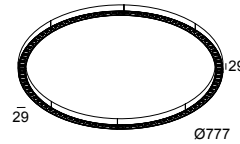

 [Bekijk op website](#)

Algemene info

LOCATIE	binnen
INSTALLATIE	Plafond Opbouw, Plafond Gependeld
STOF EN WATERDICHTHEID	IP20
GEWICHT (KG)	1.8
RICHTBAARHEID	niet richtbaar
INFO	96 x REFLECTOR WFL-71° EXCL.LED POWER SUPPLY 700mA-DC