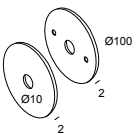

26811 9220 FG-B

Voor gedetailleerde montage gegevens, consulteer de handleiding: [26811_XXX0_HAND.pdf](#)

INFORM R1 DOWN 92748 FG-B

26811 9220 FG-B

VERVOLLEDIG UW SPECIFICATIE

Stroomtoevoer

203 99 55 ANO CABLE BASE R ANO

203 99 55 B CABLE BASE R B

203 99 55 W CABLE BASE R W

203 99 56 ANO CABLE BASE S ANO

203 99 56 B CABLE BASE S B

203 99 56 W CABLE BASE S W

LED voedingen

#

300 90 68 LED POWER SUPPLY MULTI-POWER DIM5

1

Coversets

204 00 100 B COVERSET R 100 B

204 00 100 W COVERSET R 100 W

INFORM R1 DOWN 92748 FG-B

26811 9220 FG-B

Ophang toebehoren

15225 0300 B SUSPENSION SET 30 2x0,75 1,6m B