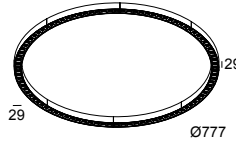

INFORM RI DOWN 92748 FG-B

26811 9220 FG-B

BESCHIKBAAR IN

ZWART-ZWART 26811 9220 B-B

ZWART-GOUD MAT 26811 9220 B-MMAT

FLEMISH GOLD-ZWART 26811 9220 FG-B

WIT-ZWART 26811 9220 W-B

WIT-WIT 26811 9220 W-W

[Bekijk op website](#)

Algemene info

LOCATIE	binnen
INSTALLATIE	Plafond Opbouw, Plafond Gependeld
STOF EN WATERDICHTHEID	IP20
GEWICHT (KG)	1.8
RICHTBAARHEID	niet richtbaar
INFO	96 x REFLECTOR WFL-71° EXCL.LED POWER SUPPLY 700mA-DC