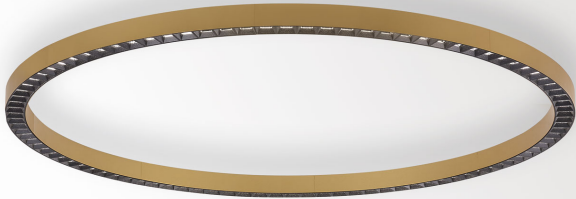

INFORM RI DOWN 92748 FG-B

26811 9220 FG-B

BESCHIKBAAR IN

ZWART-ZWART 26811 9220 B-B

ZWART-GOUD MAT 26811 9220 B-MMAT

FLEMISH GOLD-ZWART 26811 9220 FG-B

WIT-ZWART 26811 9220 W-B

WIT-WIT 26811 9220 W-W

[Bekijk op website](#)

Algemene info

LOCATIE	binnen
INSTALLATIE	Plafond Opbouw, Plafond Gependeld
STOF EN WATERDICHTHEID	IP20
GEWICHT (KG)	1.8
RICHTBAARHEID	niet richtbaar
INFO	96 x REFLECTOR WFL-71° EXCL.LED POWER SUPPLY 700mA-DC

Benodigheden

LED POWER SUPPLY 700mA-DC DIM

Opties

SUSPENSION SET 30 2x0,75 1,6m

CABLE BASE R / S

COVERSET R 62-90-100 / S 62-80-90

 DELTALIGHT®

INFORM R1 DOWN 92748 FG-B