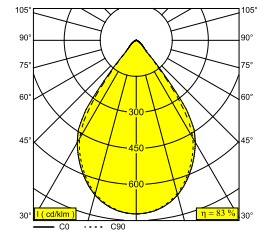

INFORM RI DOWN 92748 FG-B

26811 9220 FG-B

BESCHIKBAAR IN

ZWART-ZWART 26811 9220 B-B

ZWART-GOUD MAT 26811 9220 B-MMAT

FLEMISH GOLD-ZWART 26811 9220 FG-B

WIT-ZWART 26811 9220 W-B

WIT-WIT 26811 9220 W-W

[Bekijk op website](#)

Algemene info

LOCATIE	binnen
INSTALLATIE	Plafond Opbouw, Plafond Gependeld
STOF EN WATERDICHTHEID	IP20
GEWICHT (KG)	1.8
RICHTBAARHEID	niet richtbaar
INFO	96 x REFLECTOR WFL-71° EXCL.LED POWER SUPPLY 700mA-DC