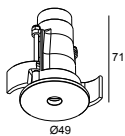

203 99 55 B CABLE BASE R B

203 99 55 W CABLE BASE R W

203 99 56 ANO CABLE BASE S ANO

203 99 56 B CABLE BASE S B

203 99 56 W CABLE BASE S W

LED voedingen

#

300 90 68 LED POWER SUPPLY MULTI-POWER DIM5

1

Coversets

204 00 100 B COVERSET R 100 B

204 00 100 W COVERSET R 100 W

INFORM R1 DOWN 92748 FG-B

26811 9220 FG-B

Ophang toebehoren

15225 0300 B SUSPENSION SET 30 2x0,75 1,6m B

15225 0300 W SUSPENSION SET 30 2x0,75 1,6m W

Onderdelen voor elektrische verbinding

15225 0360 B CONNECTION ST B

15225 0360 W CONNECTION ST W

Notes: