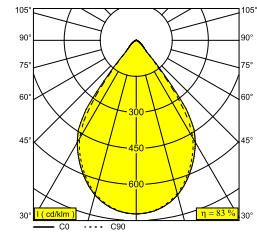

## INFORM RI DOWN 92748 W-W

26811 9220 W-W

BESCHIKBAAR IN

**ZWART-ZWART** 26811 9220 B-B

**ZWART-GOUD MAT** 26811 9220 B-MMAT

**FLEMISH GOLD-ZWART** 26811 9220 FG-B

**WIT-ZWART** 26811 9220 W-B

**WIT-WIT** 26811 9220 W-W