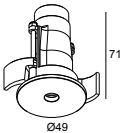

26812 9220 B-B

Voor gedetailleerde montage gegevens, consulteer de handleiding: [26812_XXX0_HAND.pdf](#)

INFORM R1 DOWN-UP 92748 B-B

26812 9220 B-B

VERVOLLEDIG UW SPECIFICATIE

Stroomtoevoer

41 **203 99 55 ANO** CABLE BASE R ANO

1 down / 1 up

Coversets

204 00 100 B COVERSET R 100 B

204 00 100 W COVERSET R 100 W

INFORM R1 DOWN-UP 92748 B-B

26812 9220 B-B

Ophang toebehoren

328 10 01

SUSPENSION TRIMLESS O.F.A.

15225 0340 B

SUSPENSION ST B

15225 0340 W

SUSPENSION ST W

Onderdelen voor elektrische verbinding

328 10 03

CONNECTION TRIMLESS O.F.A.