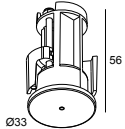

26812 9220 B-B

Voor gedetailleerde montage gegevens, consulteer de handleiding: [26812_XXX0_HAND.pdf](#)

INFORM R1 DOWN-UP 92748 B-B

26812 9220 B-B

VERVOLLEDIG UW SPECIFICATIE

Stroomtoevoer

41 **203 99 55 ANO** CABLE BASE R ANO

203 99 55 B CABLE BASE R B

203 99 55 W CABLE BASE R W

41 **203 99 56 ANO** CABLE BASE S ANO

203 99 56 B CABLE BASE S B

203 99 56 W CABLE BASE S W

LED voedingen

#

300 90 68 LED POWER SUPPLY MULTI-POWER DIM5

1 down / 1 up

Coversets

204 00 100 B COVERSET R 100 B

204 00 100 W COVERSET R 100 W

INFORM R1 DOWN-UP 92748 B-B

26812 9220 B-B

Ophang toebehoren

328 10 01

SUSPENSION TRIMLESS O.F.A.

15225 0340 B

SUSPENSION ST B

15225 0340 W

SUSPENSION ST W

Onderdelen voor elektrische verbinding

328 10 03

CONNECTION TRIMLESS O.F.A.