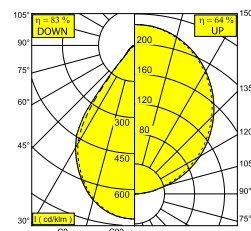

INFORM RI DOWN-UP 92748 B-B

26812 9220 B-B

BESCHIKBAAR IN

ZWART-ZWART 26812 9220 B-B

ZWART-GOUD MAT 26812 9220 B-MMAT

FLEMISH GOLD-ZWART 26812 9220 FG-B

WIT-ZWART 26812 9220 W-B

WIT-WIT 26812 9220 W-W

 [Bekijk op website](#)

Algemene info

LOCATIE	binnen
INSTALLATIE	Plafond Gependeld
STOF EN WATERDICHTHEID	IP20
GEWICHT (KG)	2.2
RICHTBAARHEID	niet richtbaar
INFO	96 x REFLECTOR WFL-71° (DOWN) EXCL.LED 2 x POWER SUPPLY 700mA-DC (DOWN/UP) INCL.4 x CABLE SUSPENSION SINGLE AUTO. 1,6m INCL.1 x CABLE 5 x 0.75mm ²

Elektrische info

KLASSE	III
DIM TYPE	afhankelijk van de te kiezen externe voeding
ENERGIE KLASSE	C

Info lichtbron

LIGHTSOURCE NAME	LED
LICHTBRON	DOWN: LED cluster 22,9W / CRI>90 (R9: 50) / 2700K / 3456lm UP: LED cluster 11,5W / CRI>90 (R9: 50) / 2700K / 1728lm
SDCM	SDCM3
LM80	L80 > 60000
LED TECHNIEK (LICHTBRON)	DOWN: 3456lm // 22,9W // 151lm/W UP: 1728lm // 11,5W // 151lm/W
LED TECHNIEK (TOESTEL)	DOWN: 2761lm // 26W // 105lm/W UP: 1106lm // 13W // 84lm/W