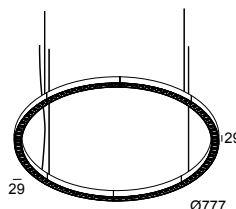

INFORM RI DOWN-UP 92748 B-B

26812 9220 B-B

BESCHIKBAAR IN

ZWART-ZWART 26812 9220 B-B

ZWART-GOUD MAT 26812 9220 B-MMAT

FLEMISH GOLD-ZWART 26812 9220 FG-B

WIT-ZWART 26812 9220 W-B

WIT-WIT 26812 9220 W-W

 [Bekijk op website](#)

Algemene info

LOCATIE	binnen
INSTALLATIE	Plafond Gependeld
STOF EN WATERDICHTHEID	IP20
GEWICHT (KG)	2.2
RICHTBAARHEID	niet richtbaar
INFO	96 x REFLECTOR WFL-71° (DOWN) EXCL.LED 2 x POWER SUPPLY 700mA-DC (DOWN/UP) INCL.4 x CABLE SUSPENSION SINGLE AUTO. 1,6m INCL.1 x CABLE 5 x 0.75mm ²