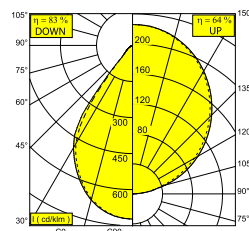

## INFORM RI DOWN-UP 92748 FG-B

26812 9220 FG-B

BESCHIKBAAR IN

**ZWART-ZWART** 26812 9220 B-B

**ZWART-GOUD MAT** 26812 9220 B-MMAT

**FLEMISH GOLD-ZWART** 26812 9220 FG-B

**WIT-ZWART** 26812 9220 W-B

**WIT-WIT** 26812 9220 W-W