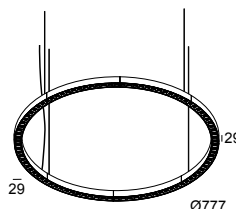

[Bekijk op website](#)

Algemene info

LOCATIE	binnen
INSTALLATIE	Plafond Gependeld
STOF EN WATERDICHTHEID	IP20
GEWICHT (KG)	2.2
RICHTBAARHEID	niet richtbaar
INFO	96 x REFLECTOR WFL-71° (DOWN) EXCL.LED 2 x POWER SUPPLY 700mA-DC (DOWN/UP) INCL.4 x CABLE SUSPENSION SINGLE AUTO. 1,6m INCL.1 x CABLE 5 x 0.75mm²

Elektrische info

KLASSE	III
DIM TYPE	afhankelijk van de te kiezen externe voeding
ENERGIE KLASSE	C

Info lichtbron

LIGHTSOURCE NAME	LED
LICHTBRON	DOWN: LED cluster 22,9W / CRI>90 (R9: 50) / 2700K / 3456lm UP: LED cluster 11,5W / CRI>90 (R9: 50) / 2700K / 1728lm
SDCM	SDCM3
LM80	L80 > 60000
LED TECHNIEK (LICHTBRON)	DOWN: 3456lm // 22,9W // 151lm/W UP: 1728lm // 11,5W // 151lm/W
LED TECHNIEK (TOESTEL)	DOWN: 2761lm // 26W // 105lm/W UP: 1106lm // 13W // 84lm/W

Benodigheden

LED POWER SUPPLY 700mA-DC DIM

Opties

CABLE BASE R / S

COVERSET R 62-90-100 / S 62-80-90

CONNECTION ST / CONNECTION TRIMLESS

SUSPENSION ST / SUSPENSION TRIMLESS