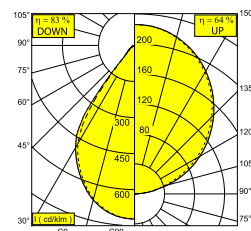

INFORM RI DOWN-UP 92748 W-B

26812 9220 W-B

BESCHIKBAAR IN

ZWART-ZWART 26812 9220 B-B

ZWART-GOUD MAT 26812 9220 B-MMAT

FLEMISH GOLD-ZWART 26812 9220 FG-B

WIT-ZWART 26812 9220 W-B

WIT-WIT 26812 9220 W-W

[Bekijk op website](#)

Algemene info

LOCATIE	binnen
INSTALLATIE	Plafond Gependeld
STOF EN WATERDICHTHEID	IP20
GEWICHT (KG)	2.2
RICHTBAARHEID	niet richtbaar
INFO	96 x REFLECTOR WFL-71° (DOWN) EXCL.LED 2 x POWER SUPPLY 700mA-DC (DOWN/UP) INCL.4 x CABLE SUSPENSION SINGLE AUTO. 1,6m INCL.1 x CABLE 5 x 0.75mm ²

Elektrische info

KLASSE	III
DIM TYPE	afhankelijk van de te kiezen externe voeding
ENERGIE KLASSE	C

Info lichtbron

LIGHTSOURCE NAME	LED
LICHTBRON	DOWN: LED cluster 22,9W / CRI>90 (R9: 50) / 2700K / 3456lm UP: LED cluster 11,5W / CRI>90 (R9: 50) / 2700K / 1728lm
SDCM	SDCM3
LM80	L80 > 60000
LED TECHNIEK (LICHTBRON)	DOWN: 3456lm // 22,9W // 151lm/W UP: 1728lm // 11,5W // 151lm/W
LED TECHNIEK (TOESTEL)	DOWN: 2761lm // 26W // 105lm/W UP: 1106lm // 13W // 84lm/W