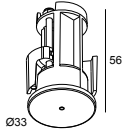

26812 9220 W-B

Voor gedetailleerde montage gegevens, consulteer de handleiding: [26812_XXX0_HAND.pdf](#)

INFORM R1 DOWN-UP 92748 W-B

26812 9220 W-B

VERVOLLEDIG UW SPECIFICATIE

Stroomtoevoer

203 99 55 ANO CABLE BASE R ANO

203 99 55 B CABLE BASE R B

203 99 55 W CABLE BASE R W

203 99 56 ANO CABLE BASE S ANO

203 99 56 B CABLE BASE S B

203 99 56 W CABLE BASE S W

LED voedingen

#

300 90 68 LED POWER SUPPLY MULTI-POWER DIM5

1 down / 1 up

Coversets

204 00 100 B COVERSET R 100 B

204 00 100 W COVERSET R 100 W

INFORM R1 DOWN-UP 92748 W-B

26812 9220 W-B

Ophang toebehoren

328 10 01

SUSPENSION TRIMLESS O.F.A.

15225 0340 B

SUSPENSION ST B

15225 0340 W

SUSPENSION ST W

Onderdelen voor elektrische verbinding

328 10 03

CONNECTION TRIMLESS O.F.A.