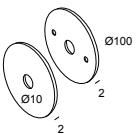

26812 9220 W-B

Voor gedetailleerde montage gegevens, consulteer de handleiding: [26812_XXX0_HAND.pdf](#)

INFORM R1 DOWN-UP 92748 W-B

26812 9220 W-B

VERVOLLEDIG UW SPECIFICATIE

Stroomtoevoer

203 99 55 ANO CABLE BASE R ANO

203 99 55 B CABLE BASE R B

203 99 55 W CABLE BASE R W

203 99 56 ANO CABLE BASE S ANO

203 99 56 B CABLE BASE S B

203 99 56 W CABLE BASE S W

LED voedingen

#

300 90 68 LED POWER SUPPLY MULTI-POWER DIM5

1 down / 1 up

Coversets

204 00 100 B COVERSET R 100 B

204 00 100 W COVERSET R 100 W

INFORM R1 DOWN-UP 92748 W-B

26812 9220 W-B

Ophang toebehoren

328 10 01