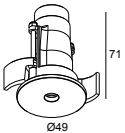

26812 9220 W-B

Voor gedetailleerde montage gegevens, consulteer de handleiding: [26812_XXX0_HAND.pdf](#)

INFORM R1 DOWN-UP 92748 W-B

26812 9220 W-B

VERVOLLEDIG UW SPECIFICATIE

Stroomtoevoer

203 99 55 ANO CABLE BASE R ANO

1 down / 1 up

Coversets

204 00 100 B COVERSET R 100 B

204 00 100 W COVERSET R 100 W

INFORM R1 DOWN-UP 92748 W-B

26812 9220 W-B

Ophang toebehoren

328 10 01

SUSPENSION TRIMLESS O.F.A.

15225 0340 B

SUSPENSION ST B

15225 0340 W

SUSPENSION ST W

Onderdelen voor elektrische verbinding

328 10 03

CONNECTION TRIMLESS O.F.A.