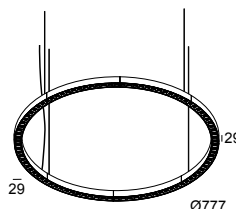

INFORM RI DOWN-UP 92748 W-B

26812 9220 W-B

BESCHIKBAAR IN

ZWART-ZWART 26812 9220 B-B

ZWART-GOUD MAT 26812 9220 B-MMAT

FLEMISH GOLD-ZWART 26812 9220 FG-B

WIT-ZWART 26812 9220 W-B

WIT-WIT 26812 9220 W-W

[Bekijk op website](#)

Algemene info

LOCATIE	binnen
INSTALLATIE	Plafond Gependeld
STOF EN WATERDICHTHEID	IP20
GEWICHT (KG)	2.2
RICHTBAARHEID	niet richtbaar
INFO	96 x REFLECTOR WFL-71° (DOWN) EXCL.LED 2 x POWER SUPPLY 700mA-DC (DOWN/UP) INCL.4 x CABLE SUSPENSION SINGLE AUTO. 1,6m INCL.1 x CABLE 5 x 0.75mm ²