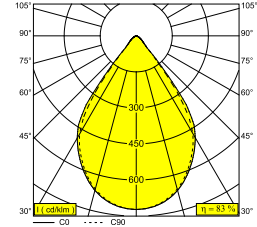

 [Bekijk op website](#)

Algemene info	
LOCATIE	binnen
INSTALLATIE	Plafond Opbouw, Plafond Gependeld
STOF EN WATERDICHTHEID	IP20
GEWICHT (KG)	2,4
RICHTBAARHEID	niet richtbaar
INFO	96 x REFLECTOR WFL-71° INCL.DIMMABLE LED POWER SUPPLY 700mA-DC