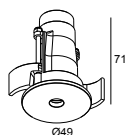

Opties	
SUSPENSION SET 31 5x0,75 1,6m	
CABLE BASE R / S	
COVERSET R 62-90-100 / S 62-80-90	

INFORM R1+ DOWN 92748 DIM5 B-MMAT

26813 9225 B-MMAT

Voor gedetailleerde montage gegevens, consulteer de handleiding: [26813_XXX5_HAND.pdf](#)

INFORM R1+ DOWN 92748 DIM5 B-MMAT

26813 9225 B-MMAT

VERVOLLEDIG UW SPECIFICATIE

Stroomtoevoer

203 99 55 ANO CABLE BASE R ANO

203 99 55 B CABLE BASE R B

203 99 55 W CABLE BASE R W

203 99 56 ANO CABLE BASE S ANO

203 99 56 B CABLE BASE S B

203 99 56 W CABLE BASE S W

Coversets

204 00 100 B COVERSET R 100 B

204 00 100 W COVERSET R 100 W

INFORM R1+ DOWN 92748 DIM5 B-MMAT

26813 9225 B-MMAT

Ophang toebehoren

15225 0310 B SUSPENSION SET 31 5x0,75 1,6m B

15225 0310 W SUSPENSION SET 31 5x0,75 1,6m W

Onderdelen voor elektrische verbinding

15225 0360 B CONNECTION ST B

15225 0360 W CONNECTION ST W

Notes: