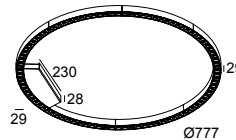

 [Bekijk op website](#)

Algemene info	
LOCATIE	binnen
INSTALLATIE	Plafond Opbouw, Plafond Gependeld
STOF EN WATERDICHTHEID	IP20
GEWICHT (KG)	2,4
RICHTBAARHEID	niet richtbaar
INFO	96 x REFLECTOR WFL-71° INCL.DIMMABLE LED POWER SUPPLY 700mA-DC

15225 0310 B SUSPENSION SET 31 5x0,75 1,6m B

15225 0310 W SUSPENSION SET 31 5x0,75 1,6m W

Onderdelen voor elektrische verbinding

15225 0360 B CONNECTION ST B

15225 0360 W CONNECTION ST W

Notes: