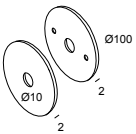

Opties	
SUSPENSION SET 31 5x0,75 1,6m	
CABLE BASE R / S	
COVERSET R 62-90-100 / S 62-80-90	

INFORM R1+ DOWN 92748 DIM5 B-MMAT

26813 9225 B-MMAT

Voor gedetailleerde montage gegevens, consulteer de handleiding: [26813_XXX5_HAND.pdf](#)

INFORM R1+ DOWN 92748 DIM5 B-MMAT

26813 9225 B-MMAT

VERVOLLEDIG UW SPECIFICATIE

Stroomtoevoer

203 99 55 ANO CABLE BASE R ANO

203 99 55 B CABLE BASE R B

203 99 55 W CABLE BASE R W

203 99 56 ANO CABLE BASE S ANO

203 99 56 B CABLE BASE S B

203 99 56 W CABLE BASE S W

Coversets

204 00 100 B COVERSET R 100 B

204 00 100 W COVERSET R 100 W

INFORM R1+ DOWN 92748 DIM5 B-MMAT

26813 9225 B-MMAT

Ophang toebehoren