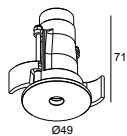

#### Stroomtoevoer

**203 99 55 ANO** CABLE BASE R ANO

**203 99 55 B** CABLE BASE R B

**203 99 55 W** CABLE BASE R W

**203 99 56 ANO** CABLE BASE S ANO

**203 99 56 B** CABLE BASE S B

**203 99 56 W** CABLE BASE S W

### Ophang toebehoren

---

**15225 0310 B** SUSPENSION SET 31 5x0,75 1,6m B

**15225 0310 W** SUSPENSION SET 31 5x0,75 1,6m W

### Onderdelen voor elektrische verbinding

---

**15225 0360 B** CONNECTION ST B

**15225 0360 W** CONNECTION ST W

Notes: