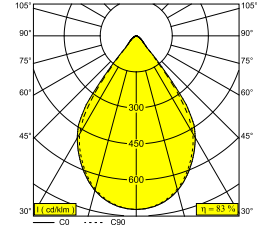

 [Bekijk op website](#)

Algemene info	
<b>LOCATIE</b>	binnen
<b>INSTALLATIE</b>	Plafond Opbouw, Plafond Gependeld
<b>STOF EN WATERDICHTHEID</b>	IP20
<b>GEWICHT (KG)</b>	2,4
<b>RICHTBAARHEID</b>	niet richtbaar
<b>INFO</b>	96 x REFLECTOR WFL-71° INCL.DIMMABLE LED POWER SUPPLY 700mA-DC