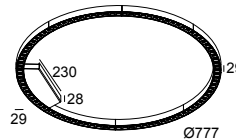

 [Bekijk op website](#)

Algemene info	
<b>LOCATIE</b>	binnen
<b>INSTALLATIE</b>	Plafond Opbouw, Plafond Gependeld
<b>STOF EN WATERDICHTHEID</b>	IP20
<b>GEWICHT (KG)</b>	2,4
<b>RICHTBAARHEID</b>	niet richtbaar
<b>INFO</b>	96 x REFLECTOR WFL-71° INCL.DIMMABLE LED POWER SUPPLY 700mA-DC