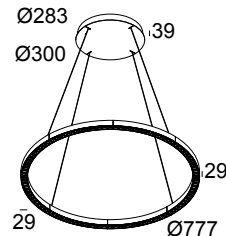

INFORM RI+ CS DOWN 92748 DIM5 B-B

26815 9225 B-B

BESCHIKBAAR IN

ZWART-ZWART 26815 9225 B-B

ZWART-GOUD MAT 26815 9225 B-MMAT

FLEMISH GOLD-ZWART 26815 9225 FG-B

WIT-ZWART 26815 9225 W-B

WIT-WIT 26815 9225 W-W

[Bekijk op website](#)

Algemene info	
LOCATIE	binnen
INSTALLATIE	Plafond Gependeld
STOF EN WATERDICHTHEID	IP20
GEWICHT (KG)	4.3
RICHTBAARHEID	niet richtbaar
INFO	96 x REFLECTOR WFL-71° INCL.DIMMABLE LED POWER SUPPLY 700mA-DC INCL.4 x CABLE SUSPENSION SINGLE AUTO. 1,6m POWER VIA CABLE SUSPENSION
Elektrische info	
INGANGSSPANNING	220-240V / 50-60Hz
KLASSE	I
VOEDING INBEGREPEN	YES
DIM TYPE	DALI
ENERGIE KLASSE	C
Info lichtbron	
LIGHTSOURCE NAME	LED
LICHTBRON	LED cluster 22,9W / CRI>90 (R9: 50) / 2700K / 3456lm
SDCM	SDCM3
LM80	L80 > 60000
LED TECHNIEK (LICHTBRON)	3456lm // 22,9W // 151lm/W
LED TECHNIEK (TOESTEL)	2886lm // 26W // 110lm/W