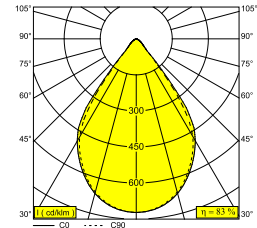

INFORM RI+ CS DOWN 92748 DIM5 B-B

26815 9225 B-B

BESCHIKBAAR IN

ZWART-ZWART 26815 9225 B-B

ZWART-GOUD MAT 26815 9225 B-MMAT

FLEMISH GOLD-ZWART 26815 9225 FG-B

WIT-ZWART 26815 9225 W-B

WIT-WIT 26815 9225 W-W

[Bekijk op website](#)

Algemene info	
LOCATIE	binnen
INSTALLATIE	Plafond Gependeld
STOF EN WATERDICHTHEID	IP20
GEWICHT (KG)	4.3
RICHTBAARHEID	niet richtbaar
INFO	96 x REFLECTOR WFL-71° INCL.DIMMABLE LED POWER SUPPLY 700mA-DC INCL.4 x CABLE SUSPENSION SINGLE AUTO. 1,6m POWER VIA CABLE SUSPENSION
Elektrische info	
INGANGSSPANNING	220-240V / 50-60Hz
KLASSE	I
VOEDING INBEGREPEN	YES
DIM TYPE	DALI
ENERGIE KLASSE	C
Info lichtbron	
LIGHTSOURCE NAME	LED
LICHTBRON	LED cluster 22,9W / CRI>90 (R9: 50) / 2700K / 3456lm
SDCM	SDCM3
LM80	L80 > 60000
LED TECHNIEK (LICHTBRON)	3456lm // 22,9W // 151lm/W
LED TECHNIEK (TOESTEL)	2886lm // 26W // 110lm/W