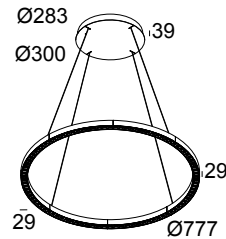

INFORM RI+ CS DOWN 92748 DIM5 B-MMAT

26815 9225 B-MMAT

BESCHIKBAAR IN

ZWART-ZWART 26815 9225 B-B

ZWART-GOUD MAT 26815 9225 B-MMAT

FLEMISH GOLD-ZWART 26815 9225 FG-B

WIT-ZWART 26815 9225 W-B

WIT-WIT 26815 9225 W-W

[Bekijk op website](#)

Algemene info	
LOCATIE	binnen
INSTALLATIE	Plafond Gependeld
STOF EN WATERDICHTHEID	IP20
GEWICHT (KG)	4.3
RICHTBAARHEID	niet richtbaar
INFO	96 x REFLECTOR WFL-71° INCL.DIMMABLE LED POWER SUPPLY 700mA-DC INCL.4 x CABLE SUSPENSION SINGLE AUTO. 1,6m POWER VIA CABLE SUSPENSION
Elektrische info	
INGANGSSPANNING	220-240V / 50-60Hz
KLASSE	I
VOEDING INBEGREPEN	YES
DIM TYPE	DALI
ENERGIE KLASSE	C
Info lichtbron	
LIGHTSOURCE NAME	LED
LICHTBRON	LED cluster 22,9W / CRI>90 (R9: 50) / 2700K / 3456lm
SDCM	SDCM3
LM80	L80 > 60000
LED TECHNIEK (LICHTBRON)	3456lm // 22,9W // 151lm/W
LED TECHNIEK (TOESTEL)	2886lm // 26W // 110lm/W