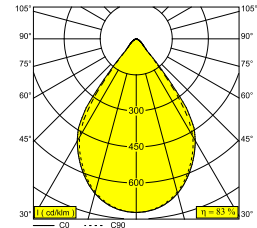

INFORM RI+ CS DOWN 92748 DIM5 B-MMAT

26815 9225 B-MMAT

BESCHIKBAAR IN

ZWART-ZWART 26815 9225 B-B

ZWART-GOUD MAT 26815 9225 B-MMAT

FLEMISH GOLD-ZWART 26815 9225 FG-B

WIT-ZWART 26815 9225 W-B

WIT-WIT 26815 9225 W-W

[Bekijk op website](#)

Algemene info	
LOCATIE	binnen
INSTALLATIE	Plafond Gependeld
STOF EN WATERDICHTHEID	IP20
GEWICHT (KG)	4.3
RICHTBAARHEID	niet richtbaar
INFO	96 x REFLECTOR WFL-71° INCL.DIMMABLE LED POWER SUPPLY 700mA-DC INCL.4 x CABLE SUSPENSION SINGLE AUTO. 1,6m POWER VIA CABLE SUSPENSION
Elektrische info	
INGANGSSPANNING	220-240V / 50-60Hz
KLASSE	I
VOEDING INBEGREPEN	YES
DIM TYPE	DALI
ENERGIE KLASSE	C
Info lichtbron	
LIGHTSOURCE NAME	LED
LICHTBRON	LED cluster 22,9W / CRI>90 (R9: 50) / 2700K / 3456lm
SDCM	SDCM3
LM80	L80 > 60000
LED TECHNIEK (LICHTBRON)	3456lm // 22,9W // 151lm/W
LED TECHNIEK (TOESTEL)	2886lm // 26W // 110lm/W