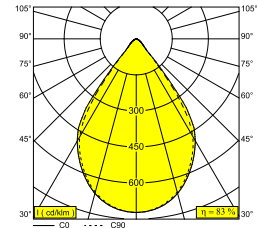

INFORM RI+ CS DOWN 92748 DIM5 FG-B

26815 9225 FG-B

BESCHIKBAAR IN

ZWART-ZWART 26815 9225 B-B

ZWART-GOUD MAT 26815 9225 B-MMAT

FLEMISH GOLD-ZWART 26815 9225 FG-B

WIT-ZWART 26815 9225 W-B

WIT-WIT 26815 9225 W-W

 [Bekijk op website](#)

Algemene info	
LOCATIE	binnen
INSTALLATIE	Plafond Gependeld
STOF EN WATERDICHTHEID	IP20
GEWICHT (KG)	4.3
RICHTBAARHEID	niet richtbaar
INFO	96 x REFLECTOR WFL-71° INCL.DIMMABLE LED POWER SUPPLY 700mA-DC INCL.4 x CABLE SUSPENSION SINGLE AUTO. 1,6m POWER VIA CABLE SUSPENSION
Elektrische info	
INGANGSPANNING	220-240V / 50-60Hz
KLASSE	I
VOEDING INBEGREPEN	YES
DIM TYPE	DALI
ENERGIE KLASSE	C
Info lichtbron	
LIGHTSOURCE NAME	LED
LICHTBRON	LED cluster 22,9W / CRI>90 (R9: 50) / 2700K / 3456lm
SDCM	SDCM3
LM80	L80 > 60000
LED TECHNIEK (LICHTBRON)	3456lm // 22,9W // 151lm/W
LED TECHNIEK (TOESTEL)	2886lm // 26W // 110lm/W