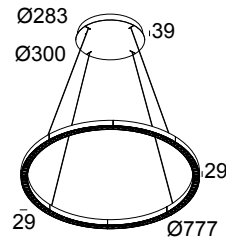

INFORM RI+ CS DOWN 92748 DIM5 FG-B

26815 9225 FG-B

BESCHIKBAAR IN

ZWART-ZWART 26815 9225 B-B

ZWART-GOUD MAT 26815 9225 B-MMAT

FLEMISH GOLD-ZWART 26815 9225 FG-B

WIT-ZWART 26815 9225 W-B

WIT-WIT 26815 9225 W-W

 [Bekijk op website](#)

Algemene info	
LOCATIE	binnen
INSTALLATIE	Plafond Gependeld
STOF EN WATERDICHTHEID	IP20
GEWICHT (KG)	4.3
RICHTBAARHEID	niet richtbaar
INFO	96 x REFLECTOR WFL-71° INCL.DIMMABLE LED POWER SUPPLY 700mA-DC INCL.4 x CABLE SUSPENSION SINGLE AUTO. 1,6m POWER VIA CABLE SUSPENSION
Elektrische info	
INGANGSPANNING	220-240V / 50-60Hz
KLASSE	I
VOEDING INBEGREPEN	YES
DIM TYPE	DALI
ENERGIE KLASSE	C
Info lichtbron	
LIGHTSOURCE NAME	LED
LICHTBRON	LED cluster 22,9W / CRI>90 (R9: 50) / 2700K / 3456lm
SDCM	SDCM3
LM80	L80 > 60000
LED TECHNIEK (LICHTBRON)	3456lm // 22,9W // 151lm/W
LED TECHNIEK (TOESTEL)	2886lm // 26W // 110lm/W