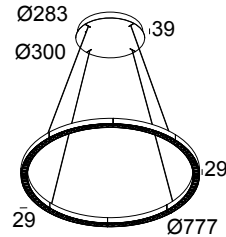

INFORM RI+ CS DOWN 92748 DIM5 W-W

26815 9225 W-W

BESCHIKBAAR IN
ZWART-ZWART 26815 9225 B-B
ZWART-GOUD MAT 26815 9225 B-MMAT
FLEMISH GOLD-ZWART 26815 9225 FG-B
WIT-ZWART 26815 9225 W-B
WIT-WIT 26815 9225 W-W

 [Bekijk op website](#)

Algemene info

LOCATIE	binnen
INSTALLATIE	Plafond Gependeld
STOF EN WATERDICHTHEID	IP20
GEWICHT (KG)	4.3
RICHTBAARHEID	niet richtbaar
INFO	96 x REFLECTOR WFL-71° INCL.DIMMABLE LED POWER SUPPLY 700mA-DC INCL.4 x CABLE SUSPENSION SINGLE AUTO. 1,6m POWER VIA CABLE SUSPENSION