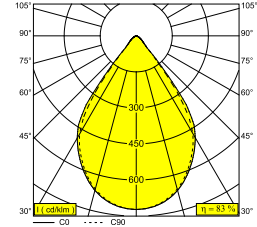

INFORM RI+ CS DOWN 92748 DIM5 W-W

26815 9225 W-W

BESCHIKBAAR IN
ZWART-ZWART 26815 9225 B-B
ZWART-GOUD MAT 26815 9225 B-MMAT
FLEMISH GOLD-ZWART 26815 9225 FG-B
WIT-ZWART 26815 9225 W-B
WIT-WIT 26815 9225 W-W

 [Bekijk op website](#)

Algemene info

LOCATIE	binnen
INSTALLATIE	Plafond Gependeld
STOF EN WATERDICHTHEID	IP20
GEWICHT (KG)	4.3
RICHTBAARHEID	niet richtbaar
INFO	96 x REFLECTOR WFL-71° INCL.DIMMABLE LED POWER SUPPLY 700mA-DC INCL.4 x CABLE SUSPENSION SINGLE AUTO. 1,6m POWER VIA CABLE SUSPENSION