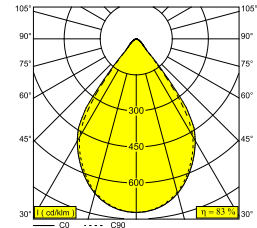

## INFORM RI+ CS DOWN 92748 DIM5 W-B

26815 9225 W-B

BESCHIKBAAR IN  
**ZWART-ZWART** 26815 9225 B-B  
**ZWART-GOUD MAT** 26815 9225 B-MMAT  
**FLEMISH GOLD-ZWART** 26815 9225 FG-B  
**WIT-ZWART** 26815 9225 W-B  
**WIT-WIT** 26815 9225 W-W