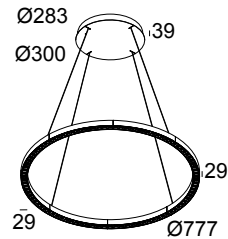

## INFORM RI+ CS DOWN 92748 DIM5 W-B

26815 9225 W-B

BESCHIKBAAR IN  
**ZWART-ZWART** 26815 9225 B-B  
**ZWART-GOUD MAT** 26815 9225 B-MMAT  
**FLEMISH GOLD-ZWART** 26815 9225 FG-B  
**WIT-ZWART** 26815 9225 W-B  
**WIT-WIT** 26815 9225 W-W

 [Bekijk op website](#)

Algemene info	
<b>LOCATIE</b>	binnen
<b>INSTALLATIE</b>	Plafond Gependeld
<b>STOF EN WATERDICHTHEID</b>	IP20
<b>GEWICHT (KG)</b>	4.3
<b>RICHTBAARHEID</b>	niet richtbaar
<b>INFO</b>	96 x REFLECTOR WFL-71° INCL.DIMMABLE LED POWER SUPPLY 700mA-DC INCL.4 x CABLE SUSPENSION SINGLE AUTO. 1,6m POWER VIA CABLE SUSPENSION
Elektrische info	
<b>INGANGSPANNING</b>	220-240V / 50-60Hz
<b>KLASSE</b>	I
<b>VOEDING INBEGREPEN</b>	YES
<b>DIM TYPE</b>	DALI
<b>ENERGIE KLASSE</b>	C
Info lichtbron	
<b>LIGHTSOURCE NAME</b>	LED
<b>LICHTBRON</b>	LED cluster 22,9W / CRI>90 (R9: 50) / 2700K / 3456lm
<b>SDCM</b>	SDCM3
<b>LM80</b>	L80 > 60000
<b>LED TECHNIEK (LICHTBRON)</b>	3456lm // 22,9W // 151lm/W
<b>LED TECHNIEK (TOESTEL)</b>	2886lm // 26W // 110lm/W