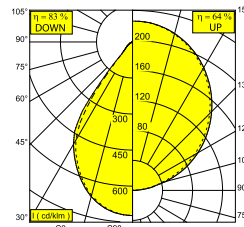

# INFORM RI+ CS DOWN-UP 92748 DIM5 B-B

26816 9225 B-B

BESCHIKBAAR IN  
**ZWART-ZWART** 26816 9225 B-B  
**ZWART-GOUD MAT** 26816 9225 B-MMAT  
**FLEMISH GOLD-ZWART** 26816 9225 FG-B  
**WIT-ZWART** 26816 9225 W-B  
**WIT-WIT** 26816 9225 W-W