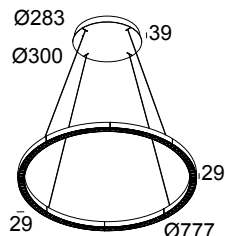

# INFORM RI+ CS DOWN-UP 92748 DIM5 B-B

26816 9225 B-B

BESCHIKBAAR IN  
**ZWART-ZWART** 26816 9225 B-B  
**ZWART-GOUD MAT** 26816 9225 B-MMAT  
**FLEMISH GOLD-ZWART** 26816 9225 FG-B  
**WIT-ZWART** 26816 9225 W-B  
**WIT-WIT** 26816 9225 W-W

## Algemene info

<b>LOCATIE</b>	binnen
<b>INSTALLATIE</b>	Plafond Gependeld
<b>STOF EN WATERDICHTHEID</b>	IP20
<b>GEWICHT (KG)</b>	4.5
<b>RICHTBAARHEID</b>	niet richtbaar
<b>INFO</b>	96 x REFLECTOR WFL-71° (DOWN) INCL.DIMMABLE LED POWER SUPPLY 700mA-DC 2 DALI CONTROL CHANNELS INCL.4 x CABLE SUSPENSION SINGLE AUTO. 1,6m POWER VIA CABLE SUSPENSION