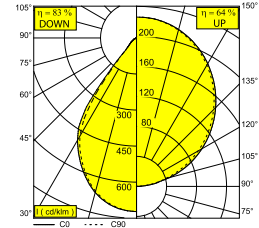

# INFORM RI+ CS DOWN-UP 92748 DIM5 B-MMAT 26816 9225 B-MMAT

BESCHIKBAAR IN  
**ZWART-ZWART** 26816 9225 B-B  
**ZWART-GOUD MAT** 26816 9225 B-MMAT  
**FLEMISH GOLD-ZWART** 26816 9225 FG-B  
**WIT-ZWART** 26816 9225 W-B  
**WIT-WIT** 26816 9225 W-W

 [Bekijk op website](#)

Algemene info	
<b>LOCATIE</b>	binnen
<b>INSTALLATIE</b>	Plafond Gependeld
<b>STOF EN WATERDICHTHEID</b>	IP20
<b>GEWICHT (KG)</b>	4.5
<b>RICHTBAARHEID</b>	niet richtbaar
<b>INFO</b>	96 x REFLECTOR WFL-71° (DOWN) INCL.DIMMABLE LED POWER SUPPLY 700mA-DC 2 DALI CONTROL CHANNELS INCL.4 x CABLE SUSPENSION SINGLE AUTO. 1,6m POWER VIA CABLE SUSPENSION
Elektrische info	
<b>INGANGSSPANNING</b>	220-240V / 50-60Hz
<b>KLASSE</b>	I
<b>VOEDING INBEGREPEN</b>	YES
<b>DIM TYPE</b>	DALI
<b>ENERGIE KLASSE</b>	C
Info lichtbron	
<b>LIGHTSOURCE NAME</b>	LED
<b>LICHTBRON</b>	DOWN: LED cluster 22,9W / CRI>90 (R9: 50) / 2700K / 3456lm UP: LED cluster 11,5W / CRI>90 (R9: 50) / 2700K / 1728lm
<b>SDCM</b>	SDCM3
<b>LM80</b>	L80 > 60000
<b>LED TECHNIEK (LICHTBRON)</b>	DOWN: 3456lm // 22,9W // 151lm/W UP: 1728lm // 11,5W // 151lm/W
<b>LED TECHNIEK (TOESTEL)</b>	DOWN: 2761lm // 26W // 105lm/W UP: 1106lm // 13W // 84lm/W