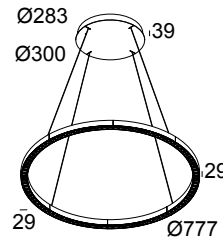

# INFORM RI+ CS DOWN-UP 92748 DIM5 B-MMAT 26816 9225 B-MMAT

BESCHIKBAAR IN  
**ZWART-ZWART** 26816 9225 B-B  
**ZWART-GOUD MAT** 26816 9225 B-MMAT  
**FLEMISH GOLD-ZWART** 26816 9225 FG-B  
**WIT-ZWART** 26816 9225 W-B  
**WIT-WIT** 26816 9225 W-W

 [Bekijk op website](#)

Algemene info	
<b>LOCATIE</b>	binnen
<b>INSTALLATIE</b>	Plafond Gependeld
<b>STOF EN WATERDICHTHEID</b>	IP20
<b>GEWICHT (KG)</b>	4.5
<b>RICHTBAARHEID</b>	niet richtbaar
<b>INFO</b>	96 x REFLECTOR WFL-71° (DOWN) INCL.DIMMABLE LED POWER SUPPLY 700mA-DC 2 DALI CONTROL CHANNELS INCL.4 x CABLE SUSPENSION SINGLE AUTO. 1,6m POWER VIA CABLE SUSPENSION
Elektrische info	
<b>INGANGSSPANNING</b>	220-240V / 50-60Hz
<b>KLASSE</b>	I
<b>VOEDING INBEGREPEN</b>	YES
<b>DIM TYPE</b>	DALI
<b>ENERGIE KLASSE</b>	C
Info lichtbron	
<b>LIGHTSOURCE NAME</b>	LED
<b>LICHTBRON</b>	DOWN: LED cluster 22,9W / CRI>90 (R9: 50) / 2700K / 3456lm UP: LED cluster 11,5W / CRI>90 (R9: 50) / 2700K / 1728lm
<b>SDCM</b>	SDCM3
<b>LM80</b>	L80 > 60000
<b>LED TECHNIEK (LICHTBRON)</b>	DOWN: 3456lm // 22,9W // 151lm/W UP: 1728lm // 11,5W // 151lm/W
<b>LED TECHNIEK (TOESTEL)</b>	DOWN: 2761lm // 26W // 105lm/W UP: 1106lm // 13W // 84lm/W