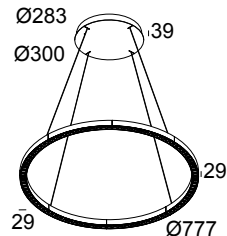

# INFORM RI+ CS DOWN-UP 92748 DIM5 FG-B

26816 9225 FG-B

BESCHIKBAAR IN  
**ZWART-ZWART** 26816 9225 B-B  
**ZWART-GOUD MAT** 26816 9225 B-MMAT  
**FLEMISH GOLD-ZWART** 26816 9225 FG-B  
**WIT-ZWART** 26816 9225 W-B  
**WIT-WIT** 26816 9225 W-W

 [Bekijk op website](#)

Algemene info	
<b>LOCATIE</b>	binnen
<b>INSTALLATIE</b>	Plafond Gependeld
<b>STOF EN WATERDICHTHEID</b>	IP20
<b>GEWICHT (KG)</b>	4.5
<b>RICHTBAARHEID</b>	niet richtbaar
<b>INFO</b>	96 x REFLECTOR WFL-71° (DOWN) INCL.DIMMABLE LED POWER SUPPLY 700mA-DC 2 DALI CONTROL CHANNELS INCL.4 x CABLE SUSPENSION SINGLE AUTO. 1,6m POWER VIA CABLE SUSPENSION
Elektrische info	
<b>INGANGSSPANNING</b>	220-240V / 50-60Hz
<b>KLASSE</b>	I
<b>VOEDING INBEGREPEN</b>	YES
<b>DIM TYPE</b>	DALI
<b>ENERGIE KLASSE</b>	C
Info lichtbron	
<b>LIGHTSOURCE NAME</b>	LED
<b>LICHTBRON</b>	DOWN: LED cluster 22,9W / CRI>90 (R9: 50) / 2700K / 3456lm UP: LED cluster 11,5W / CRI>90 (R9: 50) / 2700K / 1728lm
<b>SDCM</b>	SDCM3
<b>LM80</b>	L80 > 60000
<b>LED TECHNIEK (LICHTBRON)</b>	DOWN: 3456lm // 22,9W // 151lm/W UP: 1728lm // 11,5W // 151lm/W
<b>LED TECHNIEK (TOESTEL)</b>	DOWN: 2761lm // 26W // 105lm/W UP: 1106lm // 13W // 84lm/W