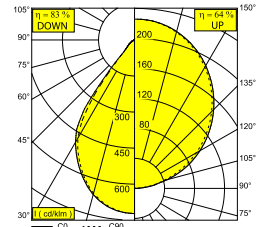

# INFORM RI+ CS DOWN-UP 92748 DIM5 FG-B

26816 9225 FG-B

BESCHIKBAAR IN  
**ZWART-ZWART** 26816 9225 B-B  
**ZWART-GOUD MAT** 26816 9225 B-MMAT  
**FLEMISH GOLD-ZWART** 26816 9225 FG-B  
**WIT-ZWART** 26816 9225 W-B  
**WIT-WIT** 26816 9225 W-W

 [Bekijk op website](#)

Algemene info	
<b>LOCATIE</b>	binnen
<b>INSTALLATIE</b>	Plafond Gependeld
<b>STOF EN WATERDICHTHEID</b>	IP20
<b>GEWICHT (KG)</b>	4.5
<b>RICHTBAARHEID</b>	niet richtbaar
<b>INFO</b>	96 x REFLECTOR WFL-71° (DOWN) INCL.DIMMABLE LED POWER SUPPLY 700mA-DC 2 DALI CONTROL CHANNELS INCL.4 x CABLE SUSPENSION SINGLE AUTO. 1,6m POWER VIA CABLE SUSPENSION
Elektrische info	
<b>INGANGSSPANNING</b>	220-240V / 50-60Hz
<b>KLASSE</b>	I
<b>VOEDING INBEGREPEN</b>	YES
<b>DIM TYPE</b>	DALI
<b>ENERGIE KLASSE</b>	C
Info lichtbron	
<b>LIGHTSOURCE NAME</b>	LED
<b>LICHTBRON</b>	DOWN: LED cluster 22,9W / CRI>90 (R9: 50) / 2700K / 3456lm UP: LED cluster 11,5W / CRI>90 (R9: 50) / 2700K / 1728lm
<b>SDCM</b>	SDCM3
<b>LM80</b>	L80 > 60000
<b>LED TECHNIEK (LICHTBRON)</b>	DOWN: 3456lm // 22,9W // 151lm/W UP: 1728lm // 11,5W // 151lm/W
<b>LED TECHNIEK (TOESTEL)</b>	DOWN: 2761lm // 26W // 105lm/W UP: 1106lm // 13W // 84lm/W