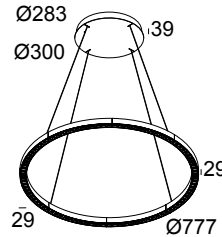

INFORM RI+ CS DOWN-UP 92748 DIM5 W-W

26816 9225 W-W

BESCHIKBAAR IN
ZWART-ZWART 26816 9225 B-B
ZWART-GOUD MAT 26816 9225 B-MMAT
FLEMISH GOLD-ZWART 26816 9225 FG-B
WIT-ZWART 26816 9225 W-B
WIT-WIT 26816 9225 W-W

 [Bekijk op website](#)

Algemene info	
LOCATIE	binnen
INSTALLATIE	Plafond Gependeld
STOF EN WATERDICHTHEID	IP20
GEWICHT (KG)	4.5
RICHTBAARHEID	niet richtbaar
INFO	96 x REFLECTOR WFL-71° (DOWN) INCL.DIMMABLE LED POWER SUPPLY 700mA-DC 2 DALI CONTROL CHANNELS INCL.4 x CABLE SUSPENSION SINGLE AUTO. 1,6m POWER VIA CABLE SUSPENSION
Elektrische info	
INGANGSSPANNING	220-240V / 50-60Hz
KLASSE	I
VOEDING INBEGREPEN	YES
DIM TYPE	DALI
ENERGIE KLASSE	C
Info lichtbron	
LIGHTSOURCE NAME	LED
LICHTBRON	DOWN: LED cluster 22,9W / CRI>90 (R9: 50) / 2700K / 3456lm UP: LED cluster 11,5W / CRI>90 (R9: 50) / 2700K / 1728lm
SDCM	SDCM3
LM80	L80 > 60000
LED TECHNIEK (LICHTBRON)	DOWN: 3456lm // 22,9W // 151lm/W UP: 1728lm // 11,5W // 151lm/W
LED TECHNIEK (TOESTEL)	DOWN: 2761lm // 26W // 105lm/W UP: 1106lm // 13W // 84lm/W