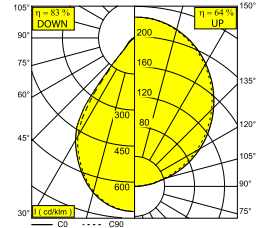

INFORM RI+ CS DOWN-UP 92748 DIM5 W-W

26816 9225 W-W

BESCHIKBAAR IN
ZWART-ZWART 26816 9225 B-B
ZWART-GOUD MAT 26816 9225 B-MMAT
FLEMISH GOLD-ZWART 26816 9225 FG-B
WIT-ZWART 26816 9225 W-B
WIT-WIT 26816 9225 W-W

 [Bekijk op website](#)

Algemene info	
LOCATIE	binnen
INSTALLATIE	Plafond Gependeld
STOF EN WATERDICHTHEID	IP20
GEWICHT (KG)	4.5
RICHTBAARHEID	niet richtbaar
INFO	96 x REFLECTOR WFL-71° (DOWN) INCL.DIMMABLE LED POWER SUPPLY 700mA-DC 2 DALI CONTROL CHANNELS INCL.4 x CABLE SUSPENSION SINGLE AUTO. 1,6m POWER VIA CABLE SUSPENSION
Elektrische info	
INGANGSSPANNING	220-240V / 50-60Hz
KLASSE	I
VOEDING INBEGREPEN	YES
DIM TYPE	DALI
ENERGIE KLASSE	C
Info lichtbron	
LIGHTSOURCE NAME	LED
LICHTBRON	DOWN: LED cluster 22,9W / CRI>90 (R9: 50) / 2700K / 3456lm UP: LED cluster 11,5W / CRI>90 (R9: 50) / 2700K / 1728lm
SDCM	SDCM3
LM80	L80 > 60000
LED TECHNIEK (LICHTBRON)	DOWN: 3456lm // 22,9W // 151lm/W UP: 1728lm // 11,5W // 151lm/W
LED TECHNIEK (TOESTEL)	DOWN: 2761lm // 26W // 105lm/W UP: 1106lm // 13W // 84lm/W