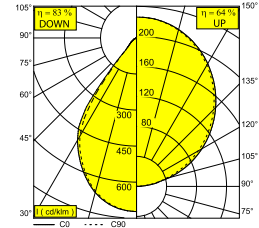

INFORM RI+ CS DOWN-UP 92748 DIM5 W-B

26816 9225 W-B

BESCHIKBAAR IN
ZWART-ZWART 26816 9225 B-B
ZWART-GOUD MAT 26816 9225 B-MMAT
FLEMISH GOLD-ZWART 26816 9225 FG-B
WIT-ZWART 26816 9225 W-B
WIT-WIT 26816 9225 W-W

 [Bekijk op website](#)

Algemene info	
LOCATIE	binnen
INSTALLATIE	Plafond Gependeld
STOF EN WATERDICHTHEID	IP20
GEWICHT (KG)	4.5
RICHTBAARHEID	niet richtbaar
INFO	96 x REFLECTOR WFL-71° (DOWN) INCL.DIMMABLE LED POWER SUPPLY 700mA-DC 2 DALI CONTROL CHANNELS INCL.4 x CABLE SUSPENSION SINGLE AUTO. 1,6m POWER VIA CABLE SUSPENSION
Elektrische info	
INGANGSSPANNING	220-240V / 50-60Hz
KLASSE	I
VOEDING INBEGREPEN	YES
DIM TYPE	DALI
ENERGIE KLASSE	C
Info lichtbron	
LIGHTSOURCE NAME	LED
LICHTBRON	DOWN: LED cluster 22,9W / CRI>90 (R9: 50) / 2700K / 3456lm UP: LED cluster 11,5W / CRI>90 (R9: 50) / 2700K / 1728lm
SDCM	SDCM3
LM80	L80 > 60000
LED TECHNIEK (LICHTBRON)	DOWN: 3456lm // 22,9W // 151lm/W UP: 1728lm // 11,5W // 151lm/W
LED TECHNIEK (TOESTEL)	DOWN: 2761lm // 26W // 105lm/W UP: 1106lm // 13W // 84lm/W