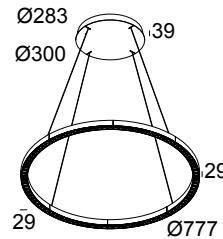

INFORM RI+ CS DOWN-UP 92748 DIM5 W-B

26816 9225 W-B

BESCHIKBAAR IN
ZWART-ZWART 26816 9225 B-B
ZWART-GOUD MAT 26816 9225 B-MMAT
FLEMISH GOLD-ZWART 26816 9225 FG-B
WIT-ZWART 26816 9225 W-B
WIT-WIT 26816 9225 W-W

 [Bekijk op website](#)

Algemene info	
LOCATIE	binnen
INSTALLATIE	Plafond Gependeld
STOF EN WATERDICHTHEID	IP20
GEWICHT (KG)	4.5
RICHTBAARHEID	niet richtbaar
INFO	96 x REFLECTOR WFL-71° (DOWN) INCL.DIMMABLE LED POWER SUPPLY 700mA-DC 2 DALI CONTROL CHANNELS INCL.4 x CABLE SUSPENSION SINGLE AUTO. 1,6m POWER VIA CABLE SUSPENSION
Elektrische info	
INGANGSSPANNING	220-240V / 50-60Hz
KLASSE	I
VOEDING INBEGREPEN	YES
DIM TYPE	DALI
ENERGIE KLASSE	C
Info lichtbron	
LIGHTSOURCE NAME	LED
LICHTBRON	DOWN: LED cluster 22,9W / CRI>90 (R9: 50) / 2700K / 3456lm UP: LED cluster 11,5W / CRI>90 (R9: 50) / 2700K / 1728lm
SDCM	SDCM3
LM80	L80 > 60000
LED TECHNIEK (LICHTBRON)	DOWN: 3456lm // 22,9W // 151lm/W UP: 1728lm // 11,5W // 151lm/W
LED TECHNIEK (TOESTEL)	DOWN: 2761lm // 26W // 105lm/W UP: 1106lm // 13W // 84lm/W