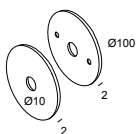

203 99 55 B CABLE BASE R B

203 99 55 W CABLE BASE R W

203 99 56 ANO CABLE BASE S ANO

203 99 56 B CABLE BASE S B

203 99 56 W CABLE BASE S W

Coversets

204 00 100 B COVERSET R 100 B

204 00 100 W COVERSET R 100 W

INFORM R1+ DOWN-UP 92748 DIM5 W-B

26814 9225 W-B

Ophang toebehoren

328 10 01

SUSPENSION TRIMLESS O.F.A.

15225 0340 B

SUSPENSION ST B

15225 0340 W