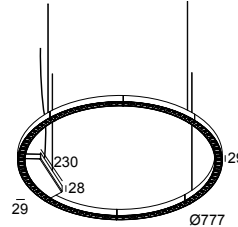

INFORM RI+ DOWN-UP 92748 DIM5 W-B

26814 9225 W-B

BESCHIKBAAR IN

ZWART-ZWART 26814 9225 B-B

ZWART-GOUD MAT 26814 9225 B-MMAT

FLEMISH GOLD-ZWART 26814 9225 FG-B

WIT-ZWART 26814 9225 W-B

WIT-WIT 26814 9225 W-W

[Bekijk op website](#)

Algemene info

LOCATIE	binnen
INSTALLATIE	Plafond Gependeld
STOF EN WATERDICHTHEID	IP20
GEWICHT (KG)	2.8
RICHTBAARHEID	niet richtbaar
INFO	96 x REFLECTOR WFL-71° (DOWN) INCL.DIMMABLE LED POWER SUPPLY 700mA-DC 2 DALI CONTROL CHANNELS INCL.4 x CABLE SUSPENSION SINGLE AUTO. 1,6m INCL.1 x CABLE 5 x 0.75mm ²