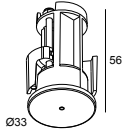

203 99 55 B CABLE BASE R B

203 99 55 W CABLE BASE R W

203 99 56 ANO CABLE BASE S ANO

203 99 56 B CABLE BASE S B

203 99 56 W CABLE BASE S W

Coversets

204 00 100 B COVERSET R 100 B

204 00 100 W COVERSET R 100 W

INFORM R1+ DOWN-UP 92748 DIM5 W-B

26814 9225 W-B

Ophang toebehoren

328 10 01

SUSPENSION TRIMLESS O.F.A.

15225 0340 B

SUSPENSION ST B

15225 0340 W

SUSPENSION ST W

Onderdelen voor elektrische verbinding

328 10 03

CONNECTION TRIMLESS O.F.A.

15225 0360 B

CONNECTION ST B

15225 0360 W

CONNECTION ST W