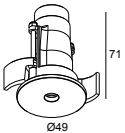

Voor gedetailleerde montage gegevens, consulteer de handleiding: [26814_XXX5_HAND.pdf](#)

INFORM R1+ DOWN-UP 92748 DIM5 W-B

26814 9225 W-B

VERVOLLEDIG UW SPECIFICATIE

Stroomtoevoer

203 99 55 ANO CABLE BASE R ANO

203 99 55 B CABLE BASE R B

203 99 55 W CABLE BASE R W

203 99 56 ANO CABLE BASE S ANO

203 99 56 B CABLE BASE S B

203 99 56 W CABLE BASE S W

Coversets

204 00 100 B COVERSET R 100 B

204 00 100 W COVERSET R 100 W

INFORM R1+ DOWN-UP 92748 DIM5 W-B

26814 9225 W-B

Ophang toebehoren

328 10 01

SUSPENSION TRIMLESS O.F.A.

15225 0340 B

SUSPENSION ST B

15225 0340 W

SUSPENSION ST W

Onderdelen voor elektrische verbinding

328 10 03

CONNECTION TRIMLESS O.F.A.

15225 0360 B

CONNECTION ST B

15225 0360 W

CONNECTION ST W