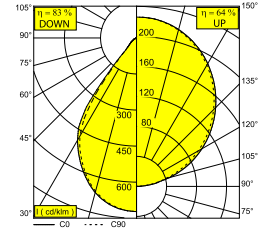

INFORM RI+ DOWN-UP 92748 DIM5 W-B

26814 9225 W-B

BESCHIKBAAR IN

ZWART-ZWART 26814 9225 B-B

ZWART-GOUD MAT 26814 9225 B-MMAT

FLEMISH GOLD-ZWART 26814 9225 FG-B

WIT-ZWART 26814 9225 W-B

WIT-WIT 26814 9225 W-W

[Bekijk op website](#)

Algemene info

LOCATIE	binnen
INSTALLATIE	Plafond Gependeld
STOF EN WATERDICHTHEID	IP20
GEWICHT (KG)	2.8
RICHTBAARHEID	niet richtbaar
INFO	96 x REFLECTOR WFL-71° (DOWN) INCL.DIMMABLE LED POWER SUPPLY 700mA-DC 2 DALI CONTROL CHANNELS INCL.4 x CABLE SUSPENSION SINGLE AUTO. 1,6m INCL.1 x CABLE 5 x 0.75mm ²

Elektrische info

INGANGSSPANNING	220-240V / 50-60Hz
KLASSE	I
VOEDING INBEGREPEN	YES
DIM TYPE	DALI
ENERGIE KLASSE	C

Info lichtbron

LIGHTSOURCE NAME	LED
LICHTBRON	DOWN: LED cluster 22,9W / CRI>90 (R9: 50) / 2700K / 3456lm UP: LED cluster 11,5W / CRI>90 (R9: 50) / 2700K / 1728lm
SDCM	SDCM3
LM80	L80 > 60000
LED TECHNIEK (LICHTBRON)	DOWN: 3456lm // 22,9W // 151lm/W UP: 1728lm // 11,5W // 151lm/W
LED TECHNIEK (TOESTEL)	DOWN: 2761lm // 26W // 105lm/W UP: 1106lm // 13W // 84lm/W