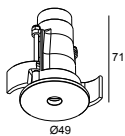

Opties	
SUSPENSION SET 31 5x0,75 1,6m	
CABLE BASE R / S	
COVERSET R 62-90-100 / S 62-80-90	

INFORM R2+ DOWN 92748 DIM5 B-B

26819 9225 B-B

Voor gedetailleerde montage gegevens, consulteer de handleiding: [26819_XXX5_HAND.pdf](#)

INFORM R2+ DOWN 92748 DIM5 B-B

26819 9225 B-B

VERVOLLEDIG UW SPECIFICATIE

Stroomtoevoer

203 99 55 ANO CABLE BASE R ANO

203 99 55 B CABLE BASE R B

203 99 55 W CABLE BASE R W

203 99 56 ANO CABLE BASE S ANO

203 99 56 B CABLE BASE S B

203 99 56 W CABLE BASE S W

Coversets

204 00 100 B COVERSET R 100 B

204 00 100 W COVERSET R 100 W

INFORM R2+ DOWN 92748 DIM5 B-B

26819 9225 B-B

Ophang toebehoren

15225 0310 B SUSPENSION SET 31 5x0,75 1,6m B

15225 0310 W SUSPENSION SET 31 5x0,75 1,6m W

Onderdelen voor elektrische verbinding

15225 0360 B CONNECTION ST B

15225 0360 W CONNECTION ST W

Notes: