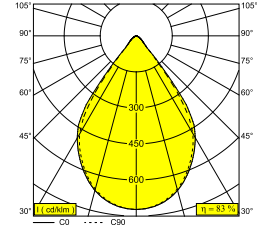

INFORM R2+ DOWN 92748 DIM5 B-B

26819 9225 B-B

BESCHIKBAAR IN

ZWART-ZWART 26819 9225 B-B

ZWART-GOUD MAT 26819 9225 B-MMAT

FLEMISH GOLD-ZWART 26819 9225 FG-B

WIT-ZWART 26819 9225 W-B

WIT-WIT 26819 9225 W-W

 [Bekijk op website](#)

Algemene info	
LOCATIE	binnen
INSTALLATIE	Plafond Opbouw, Plafond Gependeld
STOF EN WATERDICHTHEID	IP20
GEWICHT (KG)	2,4
RICHTBAARHEID	niet richtbaar
INFO	96 x REFLECTOR WFL-71° INCL.DIMMABLE LED POWER SUPPLY 700mA-DC