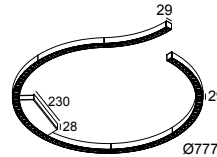

INFORM R2+ DOWN 92748 DIM5 B-B

26819 9225 B-B

BESCHIKBAAR IN

ZWART-ZWART 26819 9225 B-B

ZWART-GOUD MAT 26819 9225 B-MMAT

FLEMISH GOLD-ZWART 26819 9225 FG-B

WIT-ZWART 26819 9225 W-B

WIT-WIT 26819 9225 W-W

 [Bekijk op website](#)

Algemene info	
LOCATIE	binnen
INSTALLATIE	Plafond Opbouw, Plafond Gependeld
STOF EN WATERDICHTHEID	IP20
GEWICHT (KG)	2,4
RICHTBAARHEID	niet richtbaar
INFO	96 x REFLECTOR WFL-71° INCL.DIMMABLE LED POWER SUPPLY 700mA-DC

15225 0310 B SUSPENSION SET 31 5x0,75 1,6m B

15225 0310 W SUSPENSION SET 31 5x0,75 1,6m W

Onderdelen voor elektrische verbinding

15225 0360 B CONNECTION ST B

15225 0360 W CONNECTION ST W

Notes: