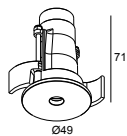

### Stroomtoevoer

**203 99 55 ANO** CABLE BASE R ANO

**203 99 55 B** CABLE BASE R B

**203 99 55 W** CABLE BASE R W

**203 99 56 ANO** CABLE BASE S ANO

**203 99 56 B** CABLE BASE S B

**203 99 56 W** CABLE BASE S W

### Ophang toebehoren

---

**15225 0310 B** SUSPENSION SET 31 5x0,75 1,6m B

**15225 0310 W** SUSPENSION SET 31 5x0,75 1,6m W

### Onderdelen voor elektrische verbinding

---

**15225 0360 B** CONNECTION ST B

**15225 0360 W** CONNECTION ST W

Notes: