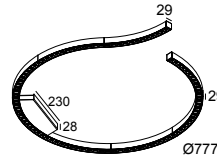

 [Bekijk op website](#)

Algemene info	
<b>LOCATIE</b>	binnen
<b>INSTALLATIE</b>	Plafond Opbouw, Plafond Gependeld
<b>STOF EN WATERDICHTHEID</b>	IP20
<b>GEWICHT (KG)</b>	2,4
<b>RICHTBAARHEID</b>	niet richtbaar
<b>INFO</b>	96 x REFLECTOR WFL-71° INCL.DIMMABLE LED POWER SUPPLY 700mA-DC