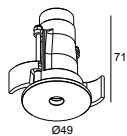

Opties	
SUSPENSION SET 31 5x0,75 1,6m	
CABLE BASE R / S	
COVERSET R 62-90-100 / S 62-80-90	

INFORM R2+ DOWN 92748 DIM5 FG-B

26819 9225 FG-B

Voor gedetailleerde montage gegevens, consulteer de handleiding: [26819_XXX5_HAND.pdf](#)

INFORM R2+ DOWN 92748 DIM5 FG-B

26819 9225 FG-B

VERVOLLEDIG UW SPECIFICATIE

Stroomtoevoer

203 99 55 ANO CABLE BASE R ANO

203 99 55 B CABLE BASE R B

203 99 55 W CABLE BASE R W

203 99 56 ANO CABLE BASE S ANO

203 99 56 B CABLE BASE S B

203 99 56 W CABLE BASE S W

Coversets

204 00 100 B COVERSET R 100 B

204 00 100 W COVERSET R 100 W

INFORM R2+ DOWN 92748 DIM5 FG-B

26819 9225 FG-B

Ophang toebehoren

15225 0310 B SUSPENSION SET 31 5x0,75 1,6m B

15225 0310 W SUSPENSION SET 31 5x0,75 1,6m W

Onderdelen voor elektrische verbinding

15225 0360 B CONNECTION ST B

15225 0360 W CONNECTION ST W

Notes: