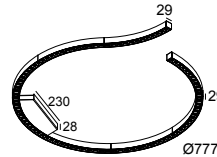

 [Bekijk op website](#)

Algemene info	
LOCATIE	binnen
INSTALLATIE	Plafond Opbouw, Plafond Gependeld
STOF EN WATERDICHTHEID	IP20
GEWICHT (KG)	2,4
RICHTBAARHEID	niet richtbaar
INFO	96 x REFLECTOR WFL-71° INCL.DIMMABLE LED POWER SUPPLY 700mA-DC

15225 0310 B SUSPENSION SET 31 5x0,75 1,6m B

15225 0310 W SUSPENSION SET 31 5x0,75 1,6m W

Onderdelen voor elektrische verbinding

15225 0360 B CONNECTION ST B

15225 0360 W CONNECTION ST W

Notes: