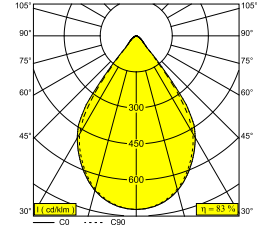

INFORM R2+ DOWN 92748 DIM5 FG-B

26819 9225 FG-B

BESCHIKBAAR IN

ZWART-ZWART 26819 9225 B-B

ZWART-GOUD MAT 26819 9225 B-MMAT

FLEMISH GOLD-ZWART 26819 9225 FG-B

WIT-ZWART 26819 9225 W-B

WIT-WIT 26819 9225 W-W

 [Bekijk op website](#)

Algemene info	
LOCATIE	binnen
INSTALLATIE	Plafond Opbouw, Plafond Gependeld
STOF EN WATERDICHTHEID	IP20
GEWICHT (KG)	2,4
RICHTBAARHEID	niet richtbaar
INFO	96 x REFLECTOR WFL-71° INCL.DIMMABLE LED POWER SUPPLY 700mA-DC