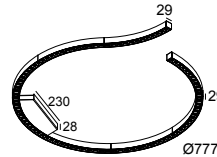

INFORM R2+ DOWN 92748 DIM5 W-W

26819 9225 W-W

BESCHIKBAAR IN

ZWART-ZWART 26819 9225 B-B

ZWART-GOUD MAT 26819 9225 B-MMAT

FLEMISH GOLD-ZWART 26819 9225 FG-B

WIT-ZWART 26819 9225 W-B

WIT-WIT 26819 9225 W-W

[Bekijk op website](#)

Algemene info

LOCATIE	binnen
INSTALLATIE	Plafond Opbouw, Plafond Gependeld
STOF EN WATERDICHTHEID	IP20
GEWICHT (KG)	2,4
RICHTBAARHEID	niet richtbaar
INFO	96 x REFLECTOR WFL-71° INCL.DIMMABLE LED POWER SUPPLY 700mA-DC

15225 0310 B SUSPENSION SET 31 5x0,75 1,6m B

15225 0310 W SUSPENSION SET 31 5x0,75 1,6m W

Onderdelen voor elektrische verbinding

15225 0360 B CONNECTION ST B

15225 0360 W CONNECTION ST W

Notes: