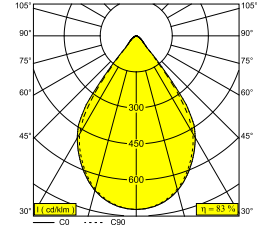

INFORM R2+ DOWN 92748 DIM5 W-W

26819 9225 W-W

BESCHIKBAAR IN

ZWART-ZWART 26819 9225 B-B

ZWART-GOUD MAT 26819 9225 B-MMAT

FLEMISH GOLD-ZWART 26819 9225 FG-B

WIT-ZWART 26819 9225 W-B

WIT-WIT 26819 9225 W-W

[Bekijk op website](#)

Algemene info

LOCATIE	binnen
INSTALLATIE	Plafond Opbouw, Plafond Gependeld
STOF EN WATERDICHTHEID	IP20
GEWICHT (KG)	2,4
RICHTBAARHEID	niet richtbaar
INFO	96 x REFLECTOR WFL-71° INCL.DIMMABLE LED POWER SUPPLY 700mA-DC