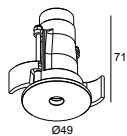

Opties

SUSPENSION SET 31 5x0,75 1,6m
CABLE BASE R / S
COVERSET R 62-90-100 / S 62-80-90

INFORM R2+ DOWN 92748 DIM5 W-W

26819 9225 W-W

Voor gedetailleerde montage gegevens, consulteer de handleiding: [26819_XXX5_HAND.pdf](#)

INFORM R2+ DOWN 92748 DIM5 W-W

26819 9225 W-W

VERVOLLEDIG UW SPECIFICATIE

Stroomtoevoer

41 **203 99 55 ANO** CABLE BASE R ANO

203 99 55 B CABLE BASE R B

203 99 55 W CABLE BASE R W

41 **203 99 56 ANO** CABLE BASE S ANO

203 99 56 B CABLE BASE S B

203 99 56 W CABLE BASE S W

Coversets

204 00 100 B COVERSET R 100 B

204 00 100 W COVERSET R 100 W

INFORM R2+ DOWN 92748 DIM5 W-W

26819 9225 W-W

Ophang toebehoren

15225 0310 B SUSPENSION SET 31 5x0,75 1,6m B

15225 0310 W SUSPENSION SET 31 5x0,75 1,6m W

Onderdelen voor elektrische verbinding

15225 0360 B CONNECTION ST B

15225 0360 W CONNECTION ST W

Notes: