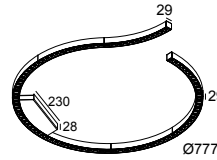

INFORM R2+ DOWN 92748 DIM5 W-B

26819 9225 W-B

BESCHIKBAAR IN

ZWART-ZWART 26819 9225 B-B
ZWART-GOUD MAT 26819 9225 B-MMAT
FLEMISH GOLD-ZWART 26819 9225 FG-B
WIT-ZWART 26819 9225 W-B
WIT-WIT 26819 9225 W-W

 [Bekijk op website](#)

Algemene info	
LOCATIE	binnen
INSTALLATIE	Plafond Opbouw, Plafond Gependeld
STOF EN WATERDICHTHEID	IP20
GEWICHT (KG)	2,4
RICHTBAARHEID	niet richtbaar
INFO	96 x REFLECTOR WFL-71° INCL.DIMMABLE LED POWER SUPPLY 700mA-DC

15225 0310 B SUSPENSION SET 31 5x0,75 1,6m B

15225 0310 W SUSPENSION SET 31 5x0,75 1,6m W

Onderdelen voor elektrische verbinding

15225 0360 B CONNECTION ST B

15225 0360 W CONNECTION ST W

Notes: