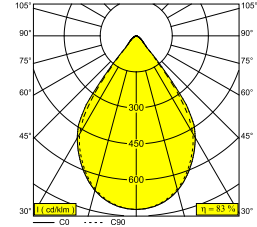

INFORM R2+ DOWN 92748 DIM5 W-B

26819 9225 W-B

BESCHIKBAAR IN

ZWART-ZWART 26819 9225 B-B
ZWART-GOUD MAT 26819 9225 B-MMAT
FLEMISH GOLD-ZWART 26819 9225 FG-B
WIT-ZWART 26819 9225 W-B
WIT-WIT 26819 9225 W-W

 [Bekijk op website](#)

Algemene info	
LOCATIE	binnen
INSTALLATIE	Plafond Opbouw, Plafond Gependeld
STOF EN WATERDICHTHEID	IP20
GEWICHT (KG)	2,4
RICHTBAARHEID	niet richtbaar
INFO	96 x REFLECTOR WFL-71° INCL.DIMMABLE LED POWER SUPPLY 700mA-DC