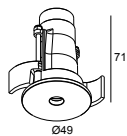

Opties	
SUSPENSION SET 31 5x0,75 1,6m	
CABLE BASE R / S	
COVERSET R 62-90-100 / S 62-80-90	

 DELTALIGHT®

INFORM R2+ DOWN 92748 DIM5 W-B

26819 9225 W-B

Voor gedetailleerde montage gegevens, consulteer de handleiding: [26819_XXX5_HAND.pdf](#)

INFORM R2+ DOWN 92748 DIM5 W-B

26819 9225 W-B

VERVOLLEDIG UW SPECIFICATIE

Stroomtoevoer

203 99 55 ANO CABLE BASE R ANO

203 99 55 B CABLE BASE R B

203 99 55 W CABLE BASE R W

203 99 56 ANO CABLE BASE S ANO

203 99 56 B CABLE BASE S B

203 99 56 W CABLE BASE S W

Coversets

204 00 100 B COVERSET R 100 B

204 00 100 W COVERSET R 100 W

INFORM R2+ DOWN 92748 DIM5 W-B

26819 9225 W-B

Ophang toebehoren

15225 0310 B SUSPENSION SET 31 5x0,75 1,6m B

15225 0310 W SUSPENSION SET 31 5x0,75 1,6m W

Onderdelen voor elektrische verbinding

15225 0360 B CONNECTION ST B

15225 0360 W CONNECTION ST W

Notes: