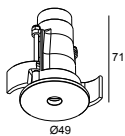

Voor gedetailleerde montage gegevens, consulteer de handleiding: [26817_XXX0_HAND.pdf](#)

INFORM R2 DOWN 92748 B-B

26817 9220 B-B

VERVOLLEDIG UW SPECIFICATIE

Stroomtoevoer

203 99 55 ANO CABLE BASE R ANO

203 99 55 B CABLE BASE R B

Coversets

204 00 100 B COVERSET R 100 B

204 00 100 W COVERSET R 100 W

INFORM R2 DOWN 92748 B-B

26817 9220 B-B

Ophang toebehoren

15225 0300 B SUSPENSION SET 30 2x0,75 1,6m B

15225 0300 W SUSPENSION SET 30 2x0,75 1,6m W

Onderdelen voor elektrische verbinding

15225 0360 B CONNECTION ST B

15225 0360 W CONNECTION ST W

Notes: