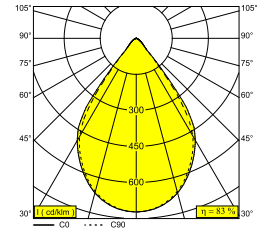

INFORM R2 DOWN 92748 B-B

26817 9220 B-B

BESCHIKBAAR IN

ZWART-ZWART 26817 9220 B-B

ZWART-GOUD MAT 26817 9220 B-MMAT

FLEMISH GOLD-ZWART 26817 9220 FG-B

WIT-ZWART 26817 9220 W-B

WIT-WIT 26817 9220 W-W

[Bekijk op website](#)

Algemene info

LOCATIE	binnen
INSTALLATIE	Plafond Opbouw, Plafond Gependeld
STOF EN WATERDICHTHEID	IP20
GEWICHT (KG)	1.8
RICHTBAARHEID	niet richtbaar
INFO	96 x REFLECTOR WFL-71° EXCL.LED POWER SUPPLY 700mA-DC