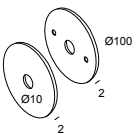

26817 9220 FG-B

Voor gedetailleerde montage gegevens, consulteer de handleiding: [26817_XXX0_HAND.pdf](#)

INFORM R2 DOWN 92748 FG-B

26817 9220 FG-B

VERVOLLEDIG UW SPECIFICATIE

Stroomtoevoer

203 99 55 ANO CABLE BASE R ANO

203 99 55 B CABLE BASE R B

203 99 55 W CABLE BASE R W

203 99 56 ANO CABLE BASE S ANO

203 99 56 B CABLE BASE S B

203 99 56 W CABLE BASE S W

LED voedingen

#

300 90 68 LED POWER SUPPLY MULTI-POWER DIM5

1

Coversets

204 00 100 B COVERSET R 100 B

204 00 100 W COVERSET R 100 W

INFORM R2 DOWN 92748 FG-B

26817 9220 FG-B

Ophang toebehoren

15225 0300 B SUSPENSION SET 30 2x0,75 1,6m B