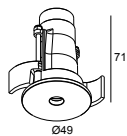

203 99 55 B CABLE BASE R B

203 99 55 W CABLE BASE R W

203 99 56 ANO CABLE BASE S ANO

203 99 56 B CABLE BASE S B

203 99 56 W CABLE BASE S W

LED voedingen

#

300 90 68 LED POWER SUPPLY MULTI-POWER DIM5

1

Coversets

204 00 100 B COVERSET R 100 B

204 00 100 W COVERSET R 100 W

INFORM R2 DOWN 92748 FG-B

26817 9220 FG-B

Ophang toebehoren

15225 0300 B SUSPENSION SET 30 2x0,75 1,6m B

15225 0300 W SUSPENSION SET 30 2x0,75 1,6m W

Onderdelen voor elektrische verbinding

15225 0360 B CONNECTION ST B

15225 0360 W CONNECTION ST W

Notes: