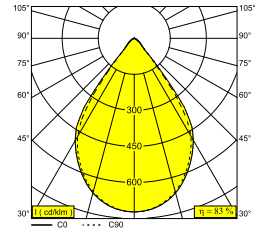

INFORM R2 DOWN 92748 FG-B

26817 9220 FG-B

BESCHIKBAAR IN

ZWART-ZWART 26817 9220 B-B

ZWART-GOUD MAT 26817 9220 B-MMAT

FLEMISH GOLD-ZWART 26817 9220 FG-B

WIT-ZWART 26817 9220 W-B

WIT-WIT 26817 9220 W-W

[Bekijk op website](#)

Algemene info

LOCATIE	binnen
INSTALLATIE	Plafond Opbouw, Plafond Gependeld
STOF EN WATERDICHTHEID	IP20
GEWICHT (KG)	1.8
RICHTBAARHEID	niet richtbaar
INFO	96 x REFLECTOR WFL-71° EXCL.LED POWER SUPPLY 700mA-DC