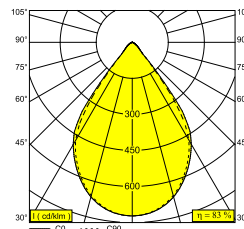

INFORM R2 DOWN 92748 W-W

26817 9220 W-W

BESCHIKBAAR IN

ZWART-ZWART 26817 9220 B-B

ZWART-GOUD MAT 26817 9220 B-MMAT

FLEMISH GOLD-ZWART 26817 9220 FG-B

WIT-ZWART 26817 9220 W-B

WIT-WIT 26817 9220 W-W

[Bekijk op website](#)

Algemene info

LOCATIE	binnen
INSTALLATIE	Plafond Opbouw, Plafond Gependeld
STOF EN WATERDICHTHEID	IP20
GEWICHT (KG)	1.8
RICHTBAARHEID	niet richtbaar
INFO	96 x REFLECTOR WFL-71° EXCL.LED POWER SUPPLY 700mA-DC