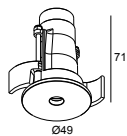

Voor gedetailleerde montage gegevens, consulteer de handleiding: [26817_XXX0_HAND.pdf](#)

INFORM R2 DOWN 92748 W-W

26817 9220 W-W

VERVOLLEDIG UW SPECIFICATIE

Stroomtoevoer

203 99 55 ANO CABLE BASE R ANO

203 99 55 B CABLE BASE R B

Coversets

204 00 100 B COVERSET R 100 B

204 00 100 W COVERSET R 100 W

INFORM R2 DOWN 92748 W-W

26817 9220 W-W

Ophang toebehoren

15225 0300 B SUSPENSION SET 30 2x0,75 1,6m B

15225 0300 W SUSPENSION SET 30 2x0,75 1,6m W

Onderdelen voor elektrische verbinding

15225 0360 B CONNECTION ST B

15225 0360 W CONNECTION ST W

Notes: