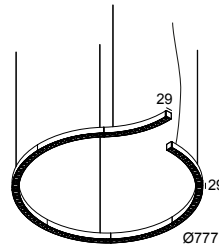

[Bekijk op website](#)

Algemene info

LOCATIE	binnen
INSTALLATIE	Plafond Gependeld
STOF EN WATERDICHTHEID	IP20
GEWICHT (KG)	2.2
RICHTBAARHEID	niet richtbaar
INFO	96 x REFLECTOR WFL-71° (DOWN) EXCL.LED 2 x POWER SUPPLY 700mA-DC (DOWN/UP) INCL.4 x CABLE SUSPENSION SINGLE AUTO. 1,6m INCL.1 x CABLE 5 x 0.75mm²

Elektrische info

KLASSE	III
DIM TYPE	afhankelijk van de te kiezen externe voeding
ENERGIE KLASSE	C

Info lichtbron

LIGHTSOURCE NAME	LED
LICHTBRON	DOWN: LED cluster 22,9W / CRI>90 (R9: 50) / 2700K / 3456lm UP: LED cluster 11,5W / CRI>90 (R9: 50) / 2700K / 1728lm
SDCM	SDCM3
LM80	L80 > 60000
LED TECHNIEK (LICHTBRON)	DOWN: 3456lm // 22,9W // 151lm/W UP: 1728lm // 11,5W // 151lm/W
LED TECHNIEK (TOESTEL)	DOWN: 2761lm // 26W // 105lm/W UP: 1106lm // 13W // 84lm/W

Benodigheden

LED POWER SUPPLY 700mA-DC DIM

Opties

CABLE BASE R / S
COVERSET R 62-90-100 / S 62-80-90
CONNECTION ST / CONNECTION TRIMLESS
SUSPENSION ST / SUSPENSION TRIMLESS