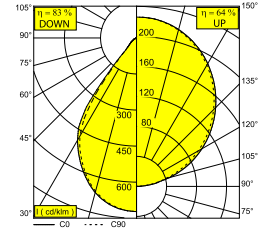

## INFORM R2 DOWN-UP 92748 B-MMAT

26818 9220 B-MMAT

BESCHIKBAAR IN

**ZWART-ZWART** 26818 9220 B-B

**ZWART-GOUD MAT** 26818 9220 B-MMAT

**FLEMISH GOLD-ZWART** 26818 9220 FG-B

**WIT-ZWART** 26818 9220 W-B

**WIT-WIT** 26818 9220 W-W

### Algemene info

<b>LOCATIE</b>	binnen
<b>INSTALLATIE</b>	Plafond Gependeld
<b>STOF EN WATERDICHTHEID</b>	IP20
<b>GEWICHT (KG)</b>	2.2
<b>RICHTBAARHEID</b>	niet richtbaar
<b>INFO</b>	96 x REFLECTOR WFL-71° (DOWN) EXCL.LED 2 x POWER SUPPLY 700mA-DC (DOWN/UP) INCL.4 x CABLE SUSPENSION SINGLE AUTO. 1,6m INCL.1 x CABLE 5 x 0.75mm <sup>2</sup>