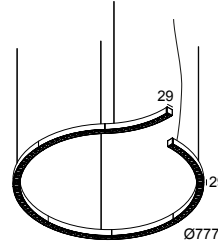

[Bekijk op website](#)

Algemene info

LOCATIE	binnen
INSTALLATIE	Plafond Gependeld
STOF EN WATERDICHTHEID	IP20
GEWICHT (KG)	2.2
RICHTBAARHEID	niet richtbaar
INFO	96 x REFLECTOR WFL-71° (DOWN) EXCL.LED 2 x POWER SUPPLY 700mA-DC (DOWN/UP) INCL.4 x CABLE SUSPENSION SINGLE AUTO. 1,6m INCL.1 x CABLE 5 x 0.75mm²

Elektrische info

KLASSE	III
DIM TYPE	afhankelijk van de te kiezen externe voeding
ENERGIE KLASSE	C

Info lichtbron

LIGHTSOURCE NAME	LED
LICHTBRON	DOWN: LED cluster 22,9W / CRI>90 (R9: 50) / 2700K / 3456lm UP: LED cluster 11,5W / CRI>90 (R9: 50) / 2700K / 1728lm
SDCM	SDCM3
LM80	L80 > 60000
LED TECHNIEK (LICHTBRON)	DOWN: 3456lm // 22,9W // 151lm/W UP: 1728lm // 11,5W // 151lm/W
LED TECHNIEK (TOESTEL)	DOWN: 2761lm // 26W // 105lm/W UP: 1106lm // 13W // 84lm/W

Benodigdheden

LED POWER SUPPLY 700mA-DC DIM