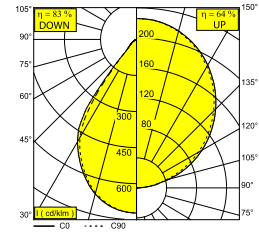

## INFORM R2 DOWN-UP 92748 FG-B

26818 9220 FG-B

BESCHIKBAAR IN

**ZWART-ZWART** 26818 9220 B-B

**ZWART-GOUD MAT** 26818 9220 B-MMAT

**FLEMISH GOLD-ZWART** 26818 9220 FG-B

**WIT-ZWART** 26818 9220 W-B

**WIT-WIT** 26818 9220 W-W

### Algemene info

<b>LOCATIE</b>	binnen
<b>INSTALLATIE</b>	Plafond Gependeld
<b>STOF EN WATERDICHTHEID</b>	IP20
<b>GEWICHT (KG)</b>	2.2
<b>RICHTBAARHEID</b>	niet richtbaar
<b>INFO</b>	96 x REFLECTOR WFL-71° (DOWN) EXCL.LED 2 x POWER SUPPLY 700mA-DC (DOWN/UP) INCL.4 x CABLE SUSPENSION SINGLE AUTO. 1,6m INCL.1 x CABLE 5 x 0.75mm <sup>2</sup>