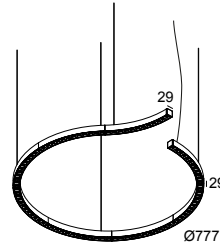

[Bekijk op website](#)

Algemene info

LOCATIE	binnen
INSTALLATIE	Plafond Gependeld
STOF EN WATERDICHTHEID	IP20
GEWICHT (KG)	2.2
RICHTBAARHEID	niet richtbaar
INFO	96 x REFLECTOR WFL-71° (DOWN) EXCL.LED 2 x POWER SUPPLY 700mA-DC (DOWN/UP) INCL.4 x CABLE SUSPENSION SINGLE AUTO. 1,6m INCL.1 x CABLE 5 x 0.75mm²

Elektrische info

KLASSE	III
DIM TYPE	afhankelijk van de te kiezen externe voeding
ENERGIE KLASSE	C

Info lichtbron

LIGHTSOURCE NAME	LED
LICHTBRON	DOWN: LED cluster 22,9W / CRI>90 (R9: 50) / 2700K / 3456lm UP: LED cluster 11,5W / CRI>90 (R9: 50) / 2700K / 1728lm
SDCM	SDCM3
LM80	L80 > 60000
LED TECHNIEK (LICHTBRON)	DOWN: 3456lm // 22,9W // 151lm/W UP: 1728lm // 11,5W // 151lm/W
LED TECHNIEK (TOESTEL)	DOWN: 2761lm // 26W // 105lm/W UP: 1106lm // 13W // 84lm/W

Benodigheden

LED POWER SUPPLY 700mA-DC DIM

Opties

CABLE BASE R / S
COVERSET R 62-90-100 / S 62-80-90
CONNECTION ST / CONNECTION TRIMLESS
SUSPENSION ST / SUSPENSION TRIMLESS