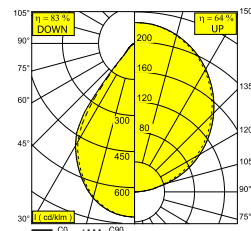

## INFORM R2 DOWN-UP 92748 W-B

26818 9220 W-B

BESCHIKBAAR IN

**ZWART-ZWART** 26818 9220 B-B

**ZWART-GOUD MAT** 26818 9220 B-MMAT

**FLEMISH GOLD-ZWART** 26818 9220 FG-B

**WIT-ZWART** 26818 9220 W-B

**WIT-WIT** 26818 9220 W-W