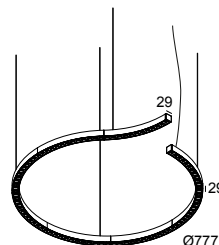

## INFORM R2 DOWN-UP 92748 W-B

26818 9220 W-B

BESCHIKBAAR IN

**ZWART-ZWART** 26818 9220 B-B

**ZWART-GOUD MAT** 26818 9220 B-MMAT

**FLEMISH GOLD-ZWART** 26818 9220 FG-B

**WIT-ZWART** 26818 9220 W-B

**WIT-WIT** 26818 9220 W-W

### Algemene info

<b>LOCATIE</b>	binnen
<b>INSTALLATIE</b>	Plafond Gependeld
<b>STOF EN WATERDICHTHEID</b>	IP20
<b>GEWICHT (KG)</b>	2.2
<b>RICHTBAARHEID</b>	niet richtbaar
<b>INFO</b>	96 x REFLECTOR WFL-71° (DOWN) EXCL.LED 2 x POWER SUPPLY 700mA-DC (DOWN/UP) INCL.4 x CABLE SUSPENSION SINGLE AUTO. 1,6m INCL.1 x CABLE 5 x 0.75mm <sup>2</sup>