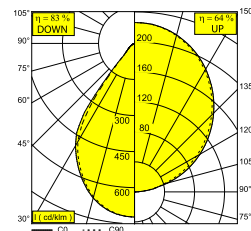

[Bekijk op website](#)

Algemene info

LOCATIE	binnen
INSTALLATIE	Plafond Gependeld
STOF EN WATERDICHTHEID	IP20
GEWICHT (KG)	4,2
RICHTBAARHEID	niet richtbaar
INFO	168 x REFLECTOR WFL-71° (DOWN) EXCL.2 x LED POWER SUPPLY 1050mA-DC (DOWN/UP) INCL.7 x CABLE SUSPENSION SINGLE AUTO. 1,6m INCL.1 x CABLE 5 x 0.75mm²

Elektrische info

KLASSE	III
DIM TYPE	afhankelijk van de te kiezen externe voeding
ENERGIE KLASSE	C

Info lichtbron

LIGHTSOURCE NAME	LED
LICHTBRON	DOWN: LED cluster 33,9W / CRI>90 (R9: 50) / 2700K / 5208lm UP: LED cluster 17W / CRI>90 (R9: 50) / 2700K / 2604lm
SDCM	SDCM3
LM80	L80 > 60000
LED TECHNIEK (LICHTBRON)	DOWN: 5208lm // 33,9W // 153lm/W UP: 2604lm // 17W // 153lm/W
LED TECHNIEK (TOESTEL)	DOWN: 4161lm // 39W // 107lm/W UP: 1667lm // 20W // 85lm/W

Benodigdheden

LED POWER SUPPLY 1050mA-DC DIM

Opties

CABLE BASE R / S
COVERSET R 62-90-100 / S 62-80-90
CONNECTION ST / CONNECTION TRIMLESS
SUSPENSION ST / SUSPENSION TRIMLESS