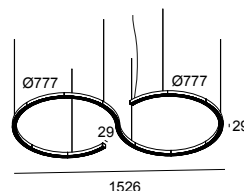

[Bekijk op website](#)

Algemene info

LOCATIE	binnen
INSTALLATIE	Plafond Gependeld
STOF EN WATERDICHTHEID	IP20
GEWICHT (KG)	4,2
RICHTBAARHEID	niet richtbaar
INFO	168 x REFLECTOR WFL-71° (DOWN) EXCL.2 x LED POWER SUPPLY 1050mA-DC (DOWN/UP) INCL.7 x CABLE SUSPENSION SINGLE AUTO. 1,6m INCL.1 x CABLE 5 x 0.75mm²

Elektrische info

KLASSE	III
DIM TYPE	afhankelijk van de te kiezen externe voeding
ENERGIE KLASSE	C

Info lichtbron

LIGHTSOURCE NAME	LED
LICHTBRON	DOWN: LED cluster 33,9W / CRI>90 (R9: 50) / 2700K / 5208lm UP: LED cluster 17W / CRI>90 (R9: 50) / 2700K / 2604lm
SDCM	SDCM3
LM80	L80 > 60000
LED TECHNIEK (LICHTBRON)	DOWN: 5208lm // 33,9W // 153lm/W UP: 2604lm // 17W // 153lm/W
LED TECHNIEK (TOESTEL)	DOWN: 4161lm // 39W // 107lm/W UP: 1667lm // 20W // 85lm/W

Benodigdheden

LED POWER SUPPLY 1050mA-DC DIM

Opties

CABLE BASE R / S
COVERSET R 62-90-100 / S 62-80-90
CONNECTION ST / CONNECTION TRIMLESS
SUSPENSION ST / SUSPENSION TRIMLESS